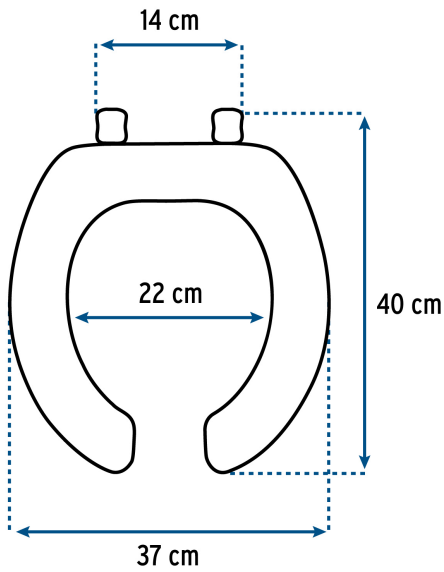

Imágenes complementarias