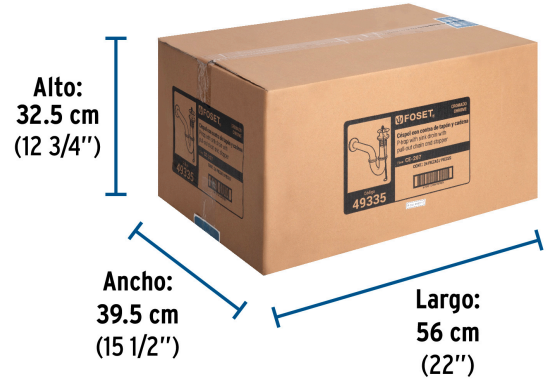

Certificaciones y garantías

Especificaciones

Acabado	Cromo
Alto	10 1/4" (260 mm)
Largo	11 1/4" (285 mm)
Diámetro de tubo	1 1/4" (32 mm)
Peso	285 g
Empaque individual	Caja
Inner	2
Máster	24
Pallet	432

País de origen

Fabricado en China bajo las estrictas especificaciones de GRUPO TRUPER

Datos de Empaque (Medidas y pesos aproximados)

Empaque Individual

Medidas: Alto: 14 cm (5 1/2") Ancho: 5.6 cm (2 1/4") Largo: 26.8 cm (10 1/2") **Peso:** 0.39 kg (0.86 lb)

Inner

Medidas: Alto: 15 cm (6") Ancho: 12.3 cm (4 3/4") Largo: 27.3 cm (10 3/4") **Peso:** 0.84 kg (1.85 lb)

Master

Medidas: Alto: 32.5 cm (12 3/4") Ancho: 39.5 cm (15 1/2") Largo: 56 cm (22") **Peso:** 10.98 kg (24.21 lb)

Imágenes complementarias

EMPAQUE INDIVIDUAL

Peso: 0.39 kg (0.86 lb)

Imágenes complementarias

EMPAQUE INNER

Contiene: 2 piezas

Peso: 0.84 kg (1.85 lb)

EMPAQUE MASTER