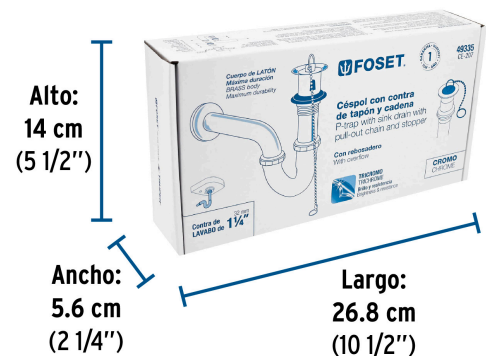

FOSET

CÓDIGO: 49335 CLAVE: CE-207

Céspol 1-1/4" c/contra, tapón y cadena, latón cromo,p/lavabo

- Cuerpo y tubos de latón para máxima duración
- Chapetón de acero inoxidable
- Contra con tubo de 1 1/4", tapón y cadena
- Contra con tapón, cadena y rebosadero
- Para lavabos con rebosadero

Certificaciones y garantías

Especificaciones

Acabado	Cromo
Alto	10 1/4" (260 mm)
Largo	11 1/4" (285 mm)
Diámetro de tubo	1 1/4" (32 mm)
Peso	285 g
Empaque individual	Caja
Inner	2
Máster	24
Pallet	432

País de origen

Inner

Medidas: Alto: 15 cm (6") Ancho: 12.3 cm (4 3/4") Largo: 27.3 cm (10 3/4") **Peso:** 0.84 kg (1.85 lb)

Master

Medidas: Alto: 32.5 cm (12 3/4") Ancho: 39.5 cm (15 1/2") Largo: 56 cm (22") **Peso:** 10.98 kg (24.21 lb)

Imágenes complementarias

EMPAQUE INDIVIDUAL

Peso: 0.39 kg (0.86 lb)

Imágenes complementarias

EMPAQUE INNER

Contiene: 2 piezas

Peso: 0.84 kg (1.85 lb)

EMPAQUE MASTER