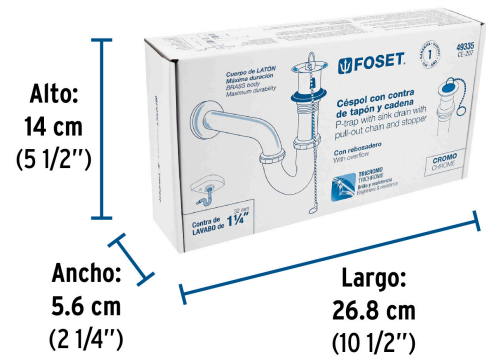

FOSET

CÓDIGO: 49335 CLAVE: CE-207

Céspol 1-1/4" c/contra, tapón y cadena, latón cromo,p/lavabo

- Cuerpo y tubos de latón para máxima duración
- Chapetón de acero inoxidable
- Contra con tubo de 1 1/4", tapón y cadena
- Contra con tapón, cadena y rebosadero
- Para lavabos con rebosadero

Certificaciones y garantías

Especificaciones

Acabado	Cromo
Alto	10 1/4" (260 mm)
Largo	11 1/4" (285 mm)
Diámetro de tubo	1 1/4" (32 mm)
Peso	285 g
Empaque individual	Caja
Inner	2
Master	24
Pallet	432

País de origen

Inner

Medidas: Alto: 15 cm (6") Ancho: 12.3 cm (4 3/4") Largo: 27.3 cm (10 3/4") **Peso:** 0.84 kg (1.85 lb)

Master

Medidas: Alto: 32.5 cm (12 3/4") Ancho: 39.5 cm (15 1/2") Largo: 56 cm (22") **Peso:** 10.98 kg (24.21 lb)

Imágenes complementarias

EMPAQUE INDIVIDUAL

Peso: 0.39 kg (0.86 lb)

Imágenes complementarias

EMPAQUE INNER

Contiene: 2 piezas

Peso: 0.84 kg (1.85 lb)

EMPAQUE MASTER