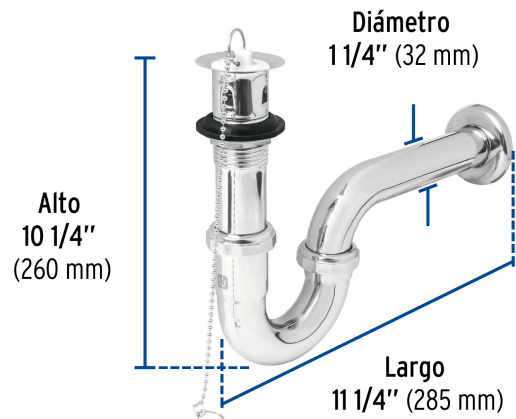

Datos de Empaque (Medidas y pesos aproximados)

Empaque Individual

Medidas: Alto: 14 cm (5 1/2") Ancho: 5.6 cm (2 1/4") Largo: 26.8 cm (10 1/2") **Peso:** 0.39 kg (0.86 lb)

Inner

Medidas: Alto: 15 cm (6") Ancho: 12.3 cm (4 3/4") Largo: 27.3 cm (10 3/4") **Peso:** 0.84 kg (1.85 lb)

Master

Medidas: Alto: 32.5 cm (12 3/4") Ancho: 39.5 cm (15 1/2") Largo: 56 cm (22") **Peso:** 10.98 kg (24.21 lb)

Imágenes complementarias