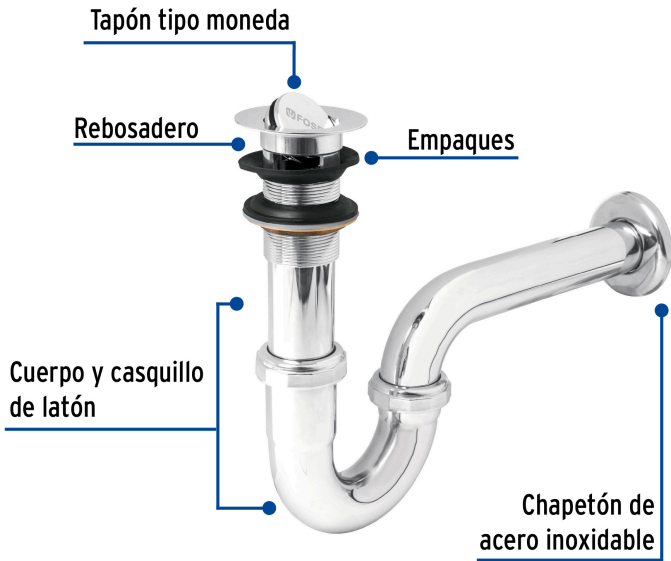

Datos de Empaque (Medidas y pesos aproximados)

Empaque Individual

Medidas: Alto: 14.2 cm (5 1/2") Ancho: 5.7 cm (2 1/4") Largo: 27 cm (10 3/4") **Peso:** 0.45 kg (0.99 lb)

Inner

Medidas: Alto: 15 cm (6") Ancho: 12.3 cm (4 3/4") Largo: 27.2 cm (10 3/4") **Peso:** 0.97 kg (2.14 lb)

Master

Medidas: Alto: 32.5 cm (12 3/4") Ancho: 39.2 cm (15 1/2") Largo: 56 cm (22") **Peso:** 12.58 kg (27.73 lb)

Imágenes complementarias