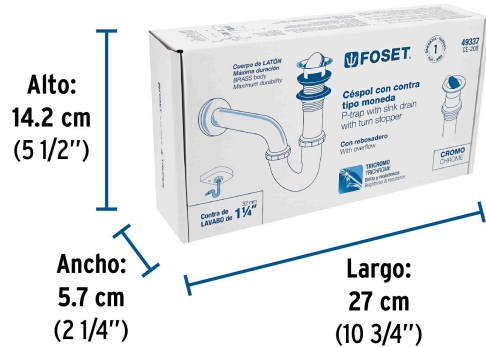

EMPAQUE INDIVIDUAL