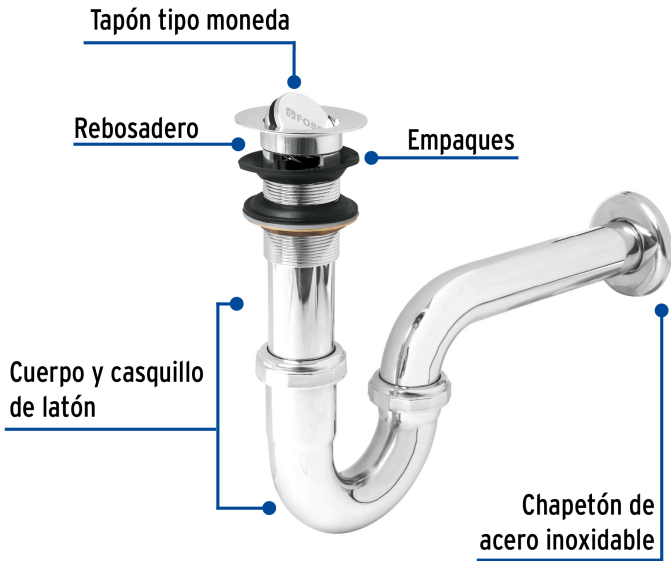

Datos de Empaque (Medidas y pesos aproximados)

Empaque Individual

Medidas: Alto: 14.2 cm (5 1/2") Ancho: 5.7 cm (2 1/4") Largo: 27 cm (10 3/4") **Peso:** 0.45 kg (0.99 lb)

Inner

Medidas: Alto: 15 cm (6") Ancho: 12.3 cm (4 3/4") Largo: 27.2 cm (10 3/4") **Peso:** 0.97 kg (2.14 lb)

Master

Medidas: Alto: 32.5 cm (12 3/4") Ancho: 39.2 cm (15 1/2") Largo: 56 cm (22") **Peso:** 12.58 kg (27.73 lb)

Imágenes complementarias