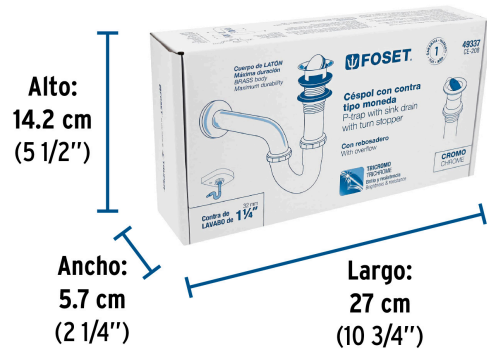

EMPAQUE INDIVIDUAL