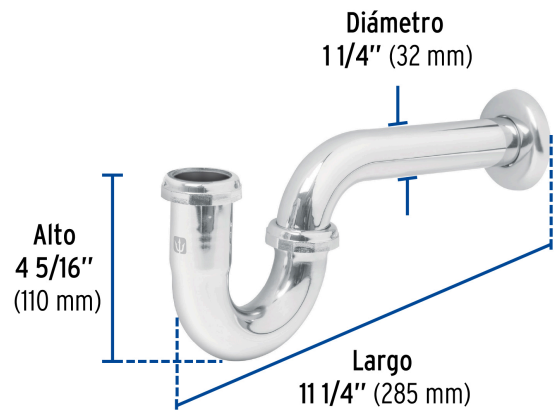

Datos de Empaque (Medidas y pesos aproximados)

Empaque Individual

Medidas: Alto: 13.6 cm (5 1/4") Ancho: 5.2 cm (2") Largo: 24.2 cm (9 1/2")
Peso: 0.27 kg (0.60 lb)

Inner

Medidas: Alto: 14.3 cm (5 3/4") Ancho: 11.4 cm (4 1/2") Largo: 24.7 cm (9 3/4")
Peso: 0.59 kg (1.30 lb)

Master

Medidas: Alto: 31.5 cm (12 1/2") Ancho: 36.5 cm (14 1/4") Largo: 51 cm (20")
Peso: 7.8 kg (17.20 lb)

Imágenes complementarias