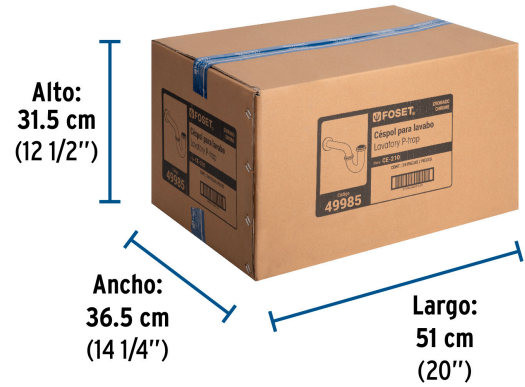

**Certificaciones y garantías****Especificaciones**

Acabado	Cromo
Alto	4 5/16" (110 mm)
Largo	11 1/4" (285 mm)
Diámetro de tubo	1 1/4" (32 mm)
Peso	175 g
Empaque individual	Caja
Inner	2
Master	24
Pallet	432

País de origen**Fabricado en China bajo las estrictas especificaciones de GRUPO TRUPER**

Datos de Empaque (Medidas y pesos aproximados)

Empaque Individual

Medidas: Alto: 13.6 cm (5 1/4") Ancho: 5.2 cm (2") Largo: 24.2 cm (9 1/2")
Peso: 0.27 kg (0.60 lb)

Inner

Medidas: Alto: 14.3 cm (5 3/4") Ancho: 11.4 cm (4 1/2") Largo: 24.7 cm (9 3/4")
Peso: 0.59 kg (1.30 lb)

Master

Medidas: Alto: 31.5 cm (12 1/2") Ancho: 36.5 cm (14 1/4") Largo: 51 cm (20")
Peso: 7.8 kg (17.20 lb)

Imágenes complementarias

EMPAQUE INDIVIDUAL

Peso: 0.27 kg (0.60 lb)

Imágenes complementarias

EMPAQUE INNER

Contiene: 2 piezas

Peso: 0.59 kg (1.30 lb)

EMPAQUE MASTER