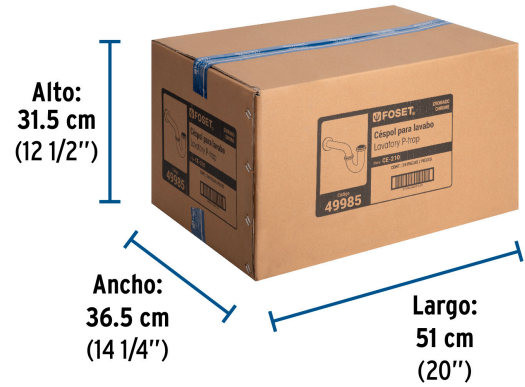

**País de origen****Fabricado en China bajo las estrictas especificaciones de GRUPO TRUPER**

**Datos de Empaque (Medidas y pesos aproximados)**

**Empaque Individual**

**Medidas:** Alto: 13.6 cm (5 1/4") Ancho: 5.2 cm (2") Largo: 24.2 cm (9 1/2")  
**Peso:** 0.27 kg (0.60 lb)

**Inner**

**Medidas:** Alto: 14.3 cm (5 3/4") Ancho: 11.4 cm (4 1/2") Largo: 24.7 cm (9 3/4")  
**Peso:** 0.59 kg (1.30 lb)

**Master**

**Medidas:** Alto: 31.5 cm (12 1/2") Ancho: 36.5 cm (14 1/4") Largo: 51 cm (20")  
**Peso:** 7.8 kg (17.20 lb)

**Imágenes complementarias**

**EMPAQUE INDIVIDUAL**

**Peso: 0.27 kg (0.60 lb)**

## Imágenes complementarias

**EMPAQUE INNER**

Contiene: 2 piezas

Peso: 0.59 kg (1.30 lb)

**EMPAQUE MASTER**

Contiene: 12 inner (24 piezas)

Peso: 7.8 kg (17.20 lb)