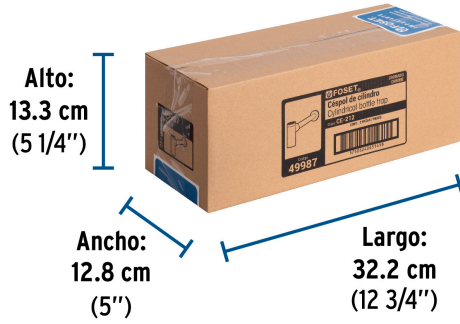

Imágenes complementarias

EMPAQUE INNER

Contiene: 2 piezas

Peso: 1.42 kg (3.13 lb)