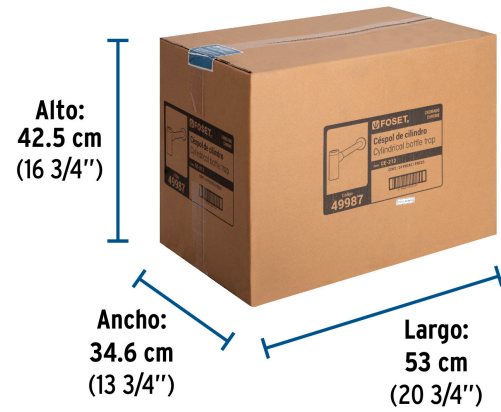

### Especificaciones

Acabado	Cromo
Alto	5 5/16" (135 mm)
Largo	13 9/16" (345 mm)
Diámetro de tubo	1 1/4" (32 mm)
Peso	580 g
Empaque individual	Caja
Inner	2
Master	24
Pallet	288

### País de origen

Fabricado en China bajo las estrictas especificaciones de GRUPO TRUPER

**Datos de Empaque (Medidas y pesos aproximados)**

**Empaque Individual**

**Medidas:** Alto: 12 cm (4 3/4") Ancho: 6.1 cm (2 1/2") Largo: 31.5 cm (12 1/2") **Peso:** 0.68 kg (1.50 lb)

**Inner**

**Medidas:** Alto: 13.3 cm (5 1/4") Ancho: 12.8 cm (5") Largo: 32.2 cm (12 3/4") **Peso:** 1.42 kg (3.13 lb)

**Master**

**Medidas:** Alto: 42.5 cm (16 3/4") Ancho: 34.6 cm (13 3/4") Largo: 53 cm (20 3/4") **Peso:** 17.86 kg (39.37 lb)

## Imágenes complementarias

**EMPAQUE INNER**

Contiene: 2 piezas

Peso: 1.42 kg (3.13 lb)

**EMPAQUE MASTER**

Contiene: 12 inner (24 piezas)

Peso: 17.86 kg (39.37 lb)