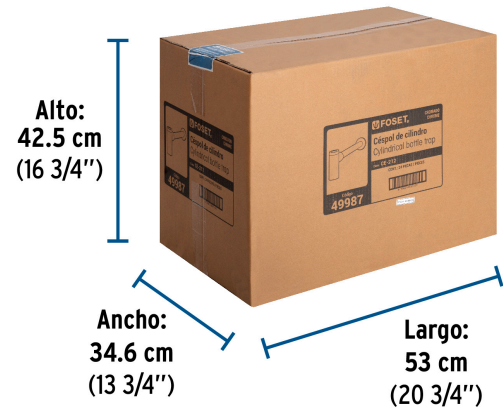

Certificaciones y garantías

Especificaciones

Acabado	Cromo
Alto	5 5/16" (135 mm)
Largo	13 9/16" (345 mm)
Diámetro de tubo	1 1/4" (32 mm)
Peso	580 g
Empaque individual	Caja
Inner	2
Máster	24
Pallet	288

País de origen

Fabricado en China bajo las estrictas especificaciones de GRUPO TRUPER

Datos de Empaque (Medidas y pesos aproximados)

Empaque Individual

Medidas: Alto: 12 cm (4 3/4") Ancho: 6.1 cm (2 1/2") Largo: 31.5 cm (12 1/2") **Peso:** 0.68 kg (1.50 lb)

Inner

Medidas: Alto: 13.3 cm (5 1/4") Ancho: 12.8 cm (5") Largo: 32.2 cm (12 3/4") **Peso:** 1.42 kg (3.13 lb)

Master

Medidas: Alto: 42.5 cm (16 3/4") Ancho: 34.6 cm (13 3/4") Largo: 53 cm (20 3/4") **Peso:** 17.86 kg (39.37 lb)

Imágenes complementarias

Imágenes complementarias

EMPAQUE INNER

Contiene: 2 piezas

Peso: 1.42 kg (3.13 lb)

EMPAQUE MASTER

Contiene: 12 inner (24 piezas)

Peso: 17.86 kg (39.37 lb)