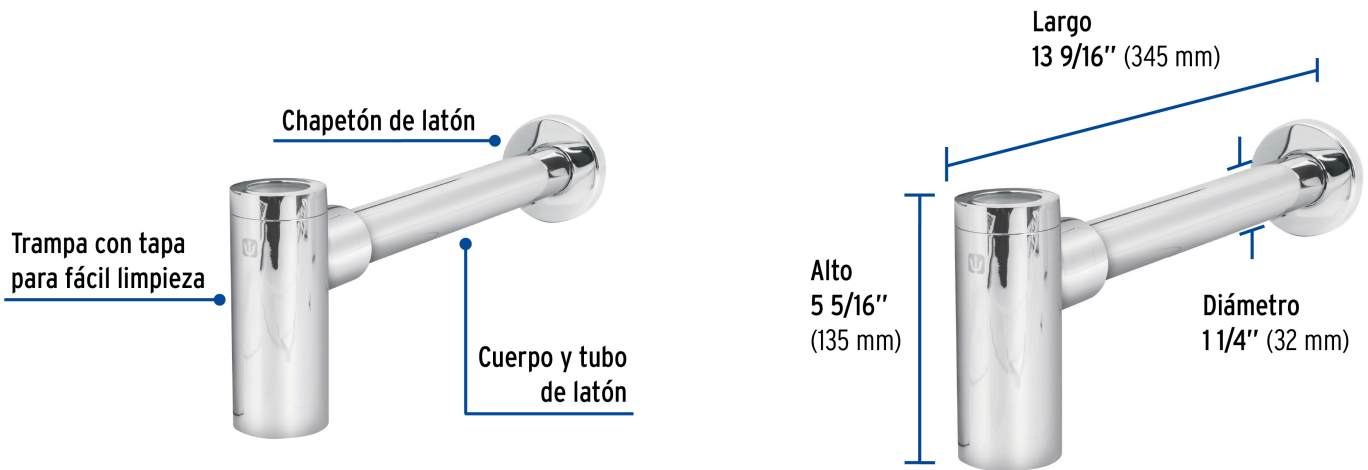

Datos de Empaque (Medidas y pesos aproximados)

Empaque Individual

Medidas: Alto: 12 cm (4 3/4") Ancho: 6.1 cm (2 1/2") Largo: 31.5 cm (12 1/2") **Peso:** 0.68 kg (1.50 lb)

Inner

Medidas: Alto: 13.3 cm (5 1/4") Ancho: 12.8 cm (5") Largo: 32.2 cm (12 3/4") **Peso:** 1.42 kg (3.13 lb)

Master

Medidas: Alto: 42.5 cm (16 3/4") Ancho: 34.6 cm (13 3/4") Largo: 53 cm (20 3/4") **Peso:** 17.86 kg (39.37 lb)

Imágenes complementarias