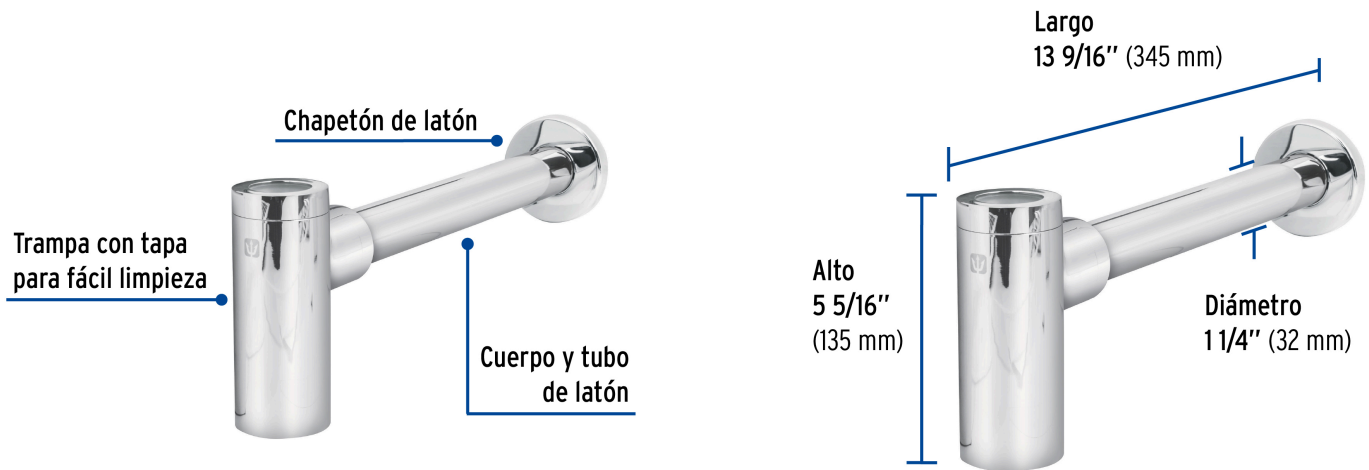

Datos de Empaque (Medidas y pesos aproximados)

Empaque Individual

Medidas: Alto: 12 cm (4 3/4") Ancho: 6.1 cm (2 1/2") Largo: 31.5 cm (12 1/2") **Peso:** 0.68 kg (1.50 lb)

Inner

Medidas: Alto: 13.3 cm (5 1/4") Ancho: 12.8 cm (5") Largo: 32.2 cm (12 3/4") **Peso:** 1.42 kg (3.13 lb)

Master

Medidas: Alto: 42.5 cm (16 3/4") Ancho: 34.6 cm (13 3/4") Largo: 53 cm (20 3/4") **Peso:** 17.86 kg (39.37 lb)

Imágenes complementarias