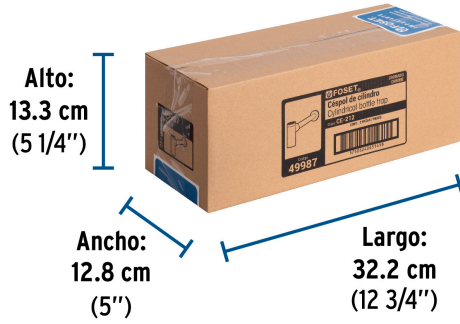

### Especificaciones

Acabado	Cromo
Alto	5 5/16" (135 mm)
Largo	13 9/16" (345 mm)
Diámetro de tubo	1 1/4" (32 mm)
Peso	580 g
Empaque individual	Caja
Inner	2
Master	24
Pallet	288

### País de origen

Fabricado en China bajo las estrictas especificaciones de GRUPO TRUPER

**Datos de Empaque (Medidas y pesos aproximados)**

**Empaque Individual**

**Medidas:** Alto: 12 cm (4 3/4") Ancho: 6.1 cm (2 1/2") Largo: 31.5 cm (12 1/2") **Peso:** 0.68 kg (1.50 lb)

**Inner**

**Medidas:** Alto: 13.3 cm (5 1/4") Ancho: 12.8 cm (5") Largo: 32.2 cm (12 3/4") **Peso:** 1.42 kg (3.13 lb)

**Master**

**Medidas:** Alto: 42.5 cm (16 3/4") Ancho: 34.6 cm (13 3/4") Largo: 53 cm (20 3/4") **Peso:** 17.86 kg (39.37 lb)

## Imágenes complementarias

**EMPAQUE INNER**

Contiene: 2 piezas

Peso: 1.42 kg (3.13 lb)

**EMPAQUE MASTER**

Contiene: 12 inner (24 piezas)

Peso: 17.86 kg (39.37 lb)