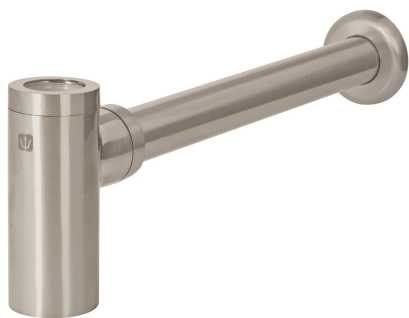

FOSET

CÓDIGO: 45284 CLAVE: CE-212N

Césped de bote minimalista 1 1/4", satín, para lavabo, FOSET

- Cuerpo y chapetón de latón para máxima duración
- Trampa que evita la obstrucción y malos olores
- Tapa que facilita la limpieza
- Para contras con tubo de 1 1/4"

Certificaciones y garantías

Especificaciones

Acabado	Satín
Alto	5 5/16" (135 mm)
Largo	13 9/16" (345 mm)
Diámetro de tubo	1 1/4" (32 mm)
Peso	580 g
Empaque individual	Caja
Inner	2
Master	24
Pallet	288

País de origen

Fabricado en China bajo las estrictas especificaciones de GRUPO TRUPER

Datos de Empaque (Medidas y pesos aproximados)

Empaque Individual

Medidas: Alto: 6.2 cm (2 1/2") Ancho: 12 cm (4 3/4") Largo: 31.6 cm (12 1/2") **Peso:** 0.68 kg (1.50 lb)

Inner

Medidas: Alto: 13.2 cm (5 1/4") Ancho: 13 cm (5 1/4") Largo: 32.2 cm (12 3/4") **Peso:** 1.44 kg (3.17 lb)

Master

Medidas: Alto: 42.5 cm (16 3/4") Ancho: 34.6 cm (13 3/4") Largo: 52.8 cm (20 3/4") **Peso:** 18.18 kg (40.08 lb)