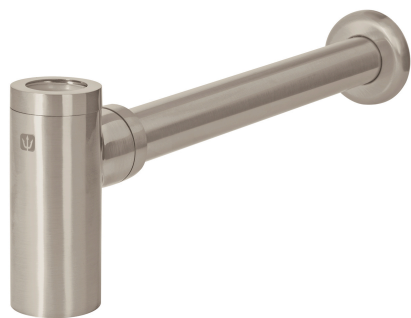

FOSET

CÓDIGO: 45284 CLAVE: CE-212N

Césped de bote minimalista 1 1/4", satín, para lavabo, FOSET

- Cuerpo y chapetón de latón para máxima duración
- Trampa que evita la obstrucción y malos olores
- Tapa que facilita la limpieza
- Para contras con tubo de 1 1/4"

**Certificaciones y garantías****Especificaciones**

Acabado	Satín
Alto	5 5/16" (135 mm)
Largo	13 9/16" (345 mm)
Diámetro de tubo	1 1/4" (32 mm)
Peso	580 g
Empaque individual	Caja
Inner	2
Máster	24
Pallet	288

País de origen**Fabricado en China bajo las estrictas especificaciones de GRUPO TRUPER**

Datos de Empaque (Medidas y pesos aproximados)

Empaque Individual

Medidas: Alto: 6.2 cm (2 1/2") Ancho: 12 cm (4 3/4") Largo: 31.6 cm (12 1/2") **Peso:** 0.68 kg (1.50 lb)

Inner

Medidas: Alto: 13.2 cm (5 1/4") Ancho: 13 cm (5 1/4") Largo: 32.2 cm (12 3/4") **Peso:** 1.44 kg (3.17 lb)

Master

Medidas: Alto: 42.5 cm (16 3/4") Ancho: 34.6 cm (13 3/4") Largo: 52.8 cm (20 3/4") **Peso:** 18.18 kg (40.08 lb)