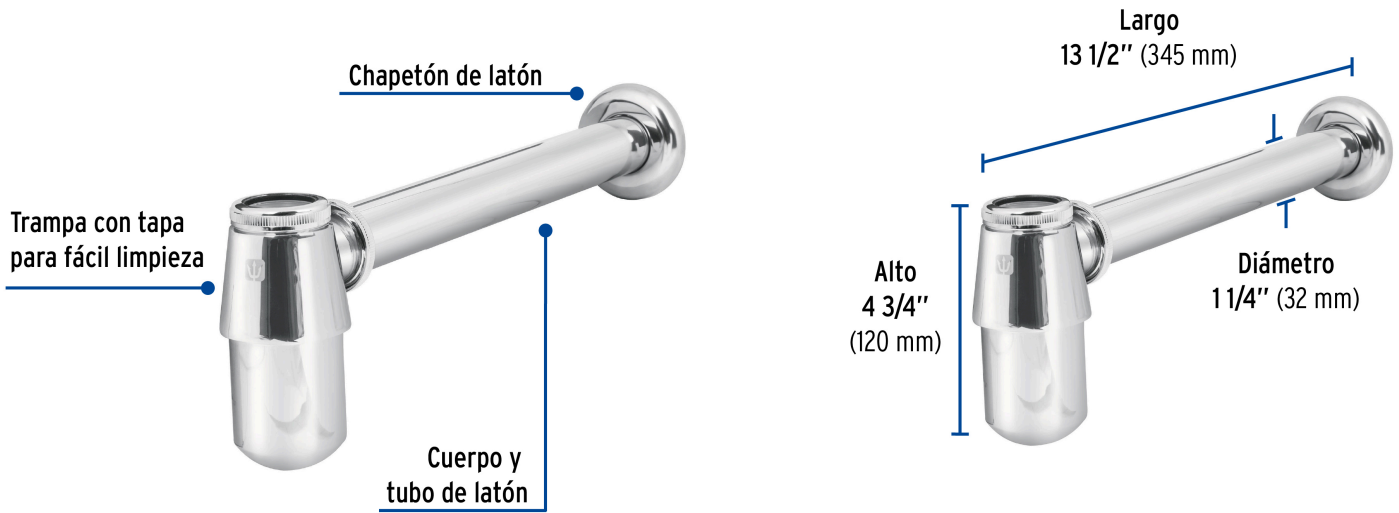

FOSET

CÓDIGO: 49986 CLAVE: CE-211

Césped de bote 1-1/4", sin contra, latón cromo, para lavabo

- Cuerpo y chapetón de latón para máxima duración
- Trampa que evita la obstrucción y malos olores
- Tapa que facilita la limpieza
- Para contras con tubo de 1 1/4"

Certificaciones y garantías

Especificaciones

| | |
|--------------------|-------------------|
| Acabado | Cromo |
| Alto | 4 3/4" (120 mm) |
| Largo | 13 9/16" (345 mm) |
| Diámetro de tubo | 1 1/4" (32 mm) |
| Peso | 340 g |
| Empaque individual | Caja |
| Inner | 2 |
| Máster | 24 |
| Pallet | 288 |

País de origen

Fabricado en China bajo las estrictas especificaciones de GRUPO TRUPER

Imágenes complementarias

EMPAQUE INDIVIDUAL

Peso: 0.44 kg (1 lb)

Imágenes complementarias

EMPAQUE INNER

Contiene: 2 piezas

Peso: 0.98 kg (2.2 lb)

EMPAQUE MÁSTER

Contiene: 12 inner (24 piezas)

Peso: 12.4 kg (27.3 lb)