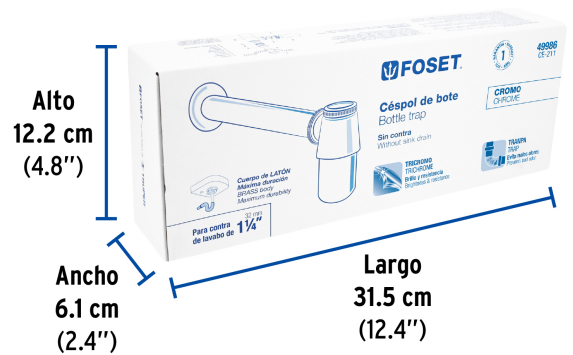

FOSET

CÓDIGO: 49986 CLAVE: CE-211

Césped de bote 1-1/4", sin contra, latón cromo, para lavabo

- Cuerpo y chapetón de latón para máxima duración
- Trampa que evita la obstrucción y malos olores
- Tapa que facilita la limpieza
- Para contras con tubo de 1 1/4"

Certificaciones y garantías

Especificaciones

| | |
|--------------------|-------------------|
| Acabado | Cromo |
| Alto | 4 3/4" (120 mm) |
| Largo | 13 9/16" (345 mm) |
| Diámetro de tubo | 1 1/4" (32 mm) |
| Peso | 340 g |
| Empaque individual | Caja |
| Inner | 2 |
| Máster | 24 |
| Pallet | 288 |

País de origen

Fabricado en China bajo las estrictas especificaciones de GRUPO TRUPER

Imágenes complementarias

EMPAQUE INDIVIDUAL

Peso: 0.44 kg (1 lb)

Imágenes complementarias

EMPAQUE INNER

Contiene: 2 piezas

Peso: 0.98 kg (2.2 lb)

EMPAQUE MÁSTER

Contiene: 12 inner (24 piezas)

Peso: 12.4 kg (27.3 lb)