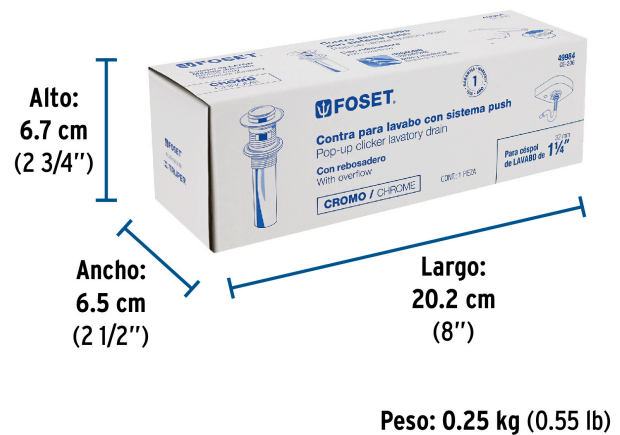

FOSET

CÓDIGO: 49984 CLAVE: CE-206

Contra para lavabo, con rebosadero, sistema push, cromo

- Cuerpo, tubo y tuerca de latón para máxima duración
- Sistema con rebosadero
- Para conectar con céspoles de 1 1/4"
- Para lavabos con rebosadero

Certificaciones y garantías

Especificaciones

Acabado	Cromo
Diámetro de tubo	1 1/4" (32 mm)
Alto	7" (18 cm)
Empaque individual	Caja
Inner	2
Master	24
Pallet	864

País de origen

Fabricado en China bajo las estrictas especificaciones de GRUPO TRUPER

Datos de Empaque (Medidas y pesos aproximados)

Empaque Individual

Medidas: Alto: 6.7 cm (2 3/4") Ancho: 6.5 cm (2 1/2") Largo: 20.2 cm (8")
Peso: 0.25 kg (0.55 lb)

Inner

Medidas: Alto: 14.2 cm (5 1/2") Ancho: 7.3 cm (2 3/4") Largo: 20.8 cm (8 1/4")
Peso: 0.56 kg (1.23 lb)

Master

Medidas: Alto: 31.5 cm (12 1/2") Ancho: 24 cm (9 1/2") Largo: 43.5 cm (17 1/4")
Peso: 7.24 kg (15.96 lb)

Imágenes complementarias

EMPAQUE INDIVIDUAL

Imágenes complementarias

EMPAQUE INNER

Contiene: 2 piezas