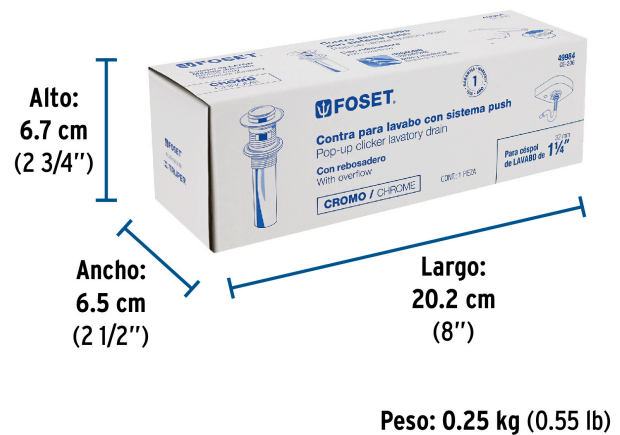

Datos de Empaque (Medidas y pesos aproximados)

Empaque Individual

Medidas: Alto: 6.7 cm (2 3/4") Ancho: 6.5 cm (2 1/2") Largo: 20.2 cm (8")
Peso: 0.25 kg (0.55 lb)

Inner

Medidas: Alto: 14.2 cm (5 1/2") Ancho: 7.3 cm (2 3/4") Largo: 20.8 cm (8 1/4")
Peso: 0.56 kg (1.23 lb)

Master

Medidas: Alto: 31.5 cm (12 1/2") Ancho: 24 cm (9 1/2") Largo: 43.5 cm (17 1/4")
Peso: 7.24 kg (15.96 lb)

Imágenes complementarias

EMPAQUE INDIVIDUAL