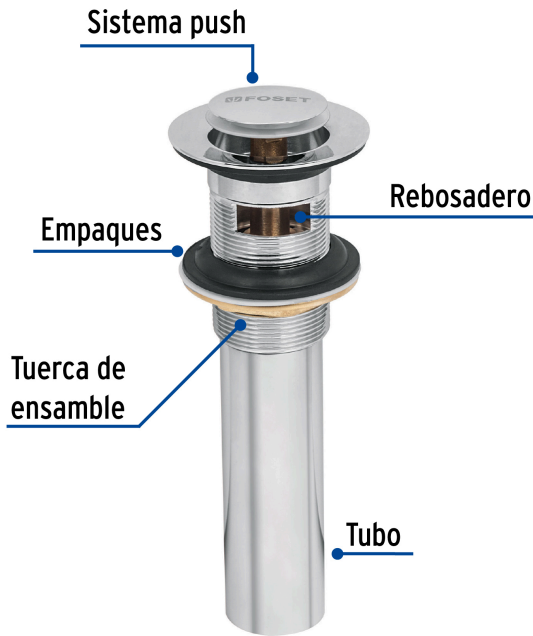

FOSET

CÓDIGO: 49984 CLAVE: CE-206

Contra para lavabo, con rebosadero, sistema push, cromo

- Cuerpo, tubo y tuerca de latón para máxima duración
- Sistema con rebosadero
- Para conectar con céspoles de 1 1/4"
- Para lavabos con rebosadero

Certificaciones y garantías

Especificaciones

Acabado	Cromo
Diámetro de tubo	1 1/4" (32 mm)
Alto	7" (18 cm)
Empaque individual	Caja
Inner	2
Master	24
Pallet	864

País de origen

Fabricado en China bajo las estrictas especificaciones de GRUPO TRUPER

Master

Medidas: Alto: 31.5 cm (12 1/2") Ancho: 24 cm (9 1/2") Largo: 43.5 cm (17 1/4")
Peso: 7.24 kg (15.96 lb)

Imágenes complementarias

EMPAQUE INDIVIDUAL

Imágenes complementarias

EMPAQUE INNER

Contiene: 2 piezas