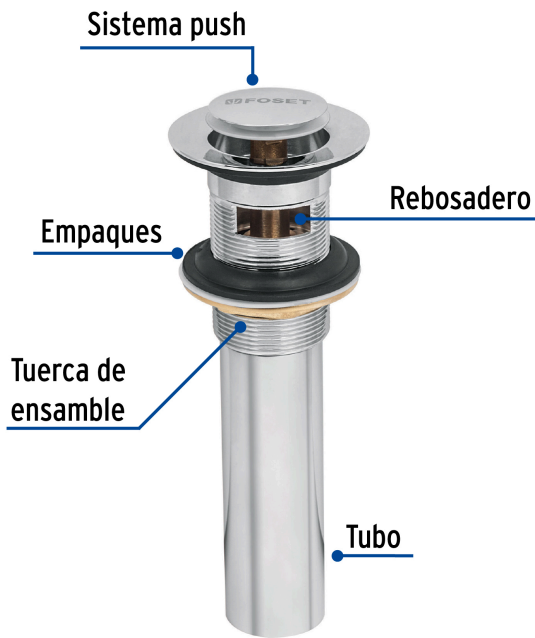

Datos de Empaque (Medidas y pesos aproximados)

Empaque Individual

Medidas: Alto: 6.7 cm (2 3/4") Ancho: 6.5 cm (2 1/2") Largo: 20.2 cm (8")
Peso: 0.25 kg (0.55 lb)

Inner

Medidas: Alto: 14.2 cm (5 1/2") Ancho: 7.3 cm (2 3/4") Largo: 20.8 cm (8 1/4")
Peso: 0.56 kg (1.23 lb)

Master

Medidas: Alto: 31.5 cm (12 1/2") Ancho: 24 cm (9 1/2") Largo: 43.5 cm (17 1/4")
Peso: 7.24 kg (15.96 lb)

Imágenes complementarias

EMPAQUE INDIVIDUAL