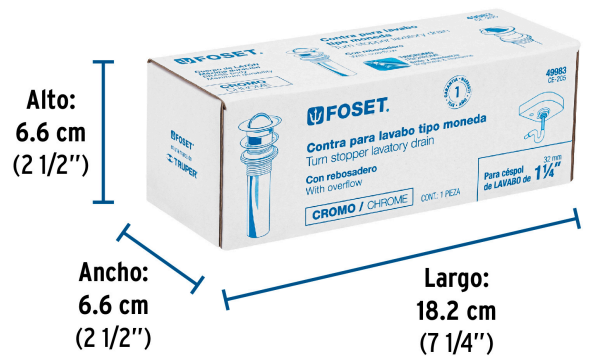

FOSET

CÓDIGO: 49983 CLAVE: CE-205

Contra para lavabo, con rebosadero, tipo moneda, cromo

- Cuerpo y tubo de latón para máxima duración
- Tapón de latón tipo moneda
- Sistema con rebosadero
- Para conectar con céspeles de 1 1/4"
- Para lavabos cerámicos con rebosadero

TRICROMO
Brillo y resistencia

Certificaciones y garantías

Especificaciones

Acabado	Cromo
Diámetro de tubo	1 1/4" (32 mm)
Alto	6 1/2" (16.5 cm)
Empaque individual	Caja
Inner	2
Máster	24
Pallet	864

País de origen

Inner

Medidas: Alto: 14.3 cm (5 3/4") Ancho: 7.3 cm (2 3/4") Largo: 19 cm (7 1/2") **Peso:** 0.47 kg (1.04 lb)

Master

Medidas: Alto: 31 cm (12 1/4") Ancho: 24.5 cm (9 3/4") Largo: 39.5 cm (15 1/2") **Peso:** 6.04 kg (13.32 lb)

Imágenes complementarias

EMPAQUE INDIVIDUAL

Peso: 0.21 kg (0.46 lb)

Imágenes complementarias

EMPAQUE INNER

Contiene: 2 piezas

Peso: 0.47 kg (1.04 lb)

EMPAQUE MASTER