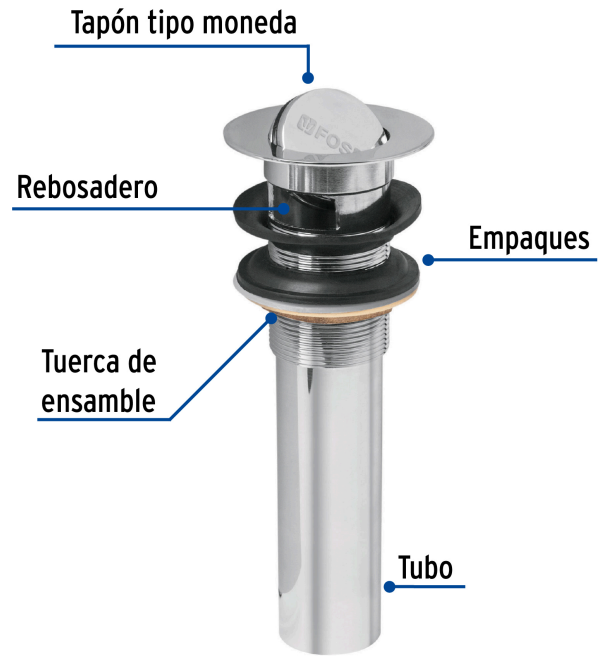

Datos de Empaque (Medidas y pesos aproximados)

Empaque Individual

Medidas: Alto: 6.6 cm (2 1/2") Ancho: 6.6 cm (2 1/2") Largo: 18.2 cm (7 1/4") **Peso:** 0.21 kg (0.46 lb)

Inner

Medidas: Alto: 14.3 cm (5 3/4") Ancho: 7.3 cm (2 3/4") Largo: 19 cm (7 1/2") **Peso:** 0.47 kg (1.04 lb)

Master

Medidas: Alto: 31 cm (12 1/4") Ancho: 24.5 cm (9 3/4") Largo: 39.5 cm (15 1/2") **Peso:** 6.04 kg (13.32 lb)

Imágenes complementarias

EMPAQUE INDIVIDUAL