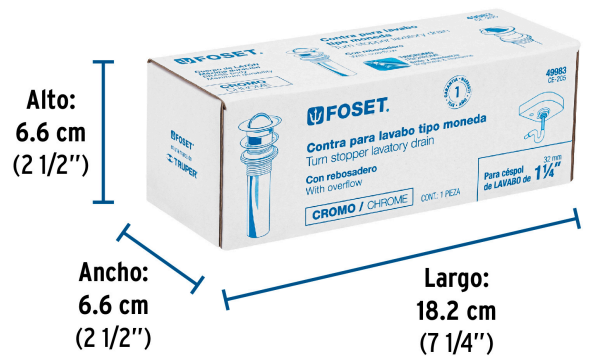

FOSET

CÓDIGO: 49983 CLAVE: CE-205

Contra para lavabo, con rebosadero, tipo moneda, cromo

- Cuerpo y tubo de latón para máxima duración
- Tapón de latón tipo moneda
- Sistema con rebosadero
- Para conectar con céspeles de 1 1/4"
- Para lavabos cerámicos con rebosadero

TRICROMO
Brillo y resistencia

Certificaciones y garantías

Especificaciones

Acabado	Cromo
Diámetro de tubo	1 1/4" (32 mm)
Alto	6 1/2" (16.5 cm)
Empaque individual	Caja
Inner	2
Master	24
Pallet	864

País de origen

Inner

Medidas: Alto: 14.3 cm (5 3/4") Ancho: 7.3 cm (2 3/4") Largo: 19 cm (7 1/2") **Peso:** 0.47 kg (1.04 lb)

Master

Medidas: Alto: 31 cm (12 1/4") Ancho: 24.5 cm (9 3/4") Largo: 39.5 cm (15 1/2") **Peso:** 6.04 kg (13.32 lb)

Imágenes complementarias

EMPAQUE INDIVIDUAL

Peso: 0.21 kg (0.46 lb)

Imágenes complementarias

EMPAQUE INNER

Contiene: 2 piezas

Peso: 0.47 kg (1.04 lb)

EMPAQUE MASTER