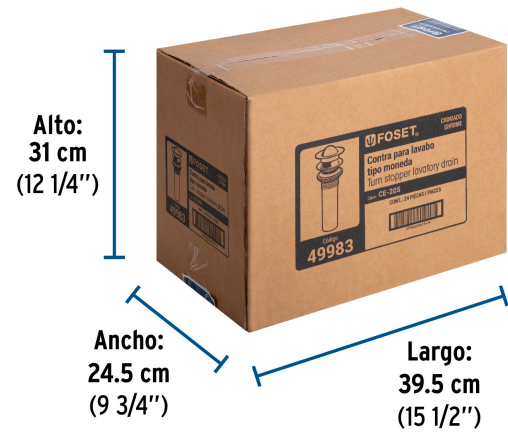

Fabricado en China bajo las estrictas especificaciones de GRUPO TRUPER

Datos de Empaque (Medidas y pesos aproximados)

Empaque Individual

Medidas: Alto: 6.6 cm (2 1/2") Ancho: 6.6 cm (2 1/2") Largo: 18.2 cm (7 1/4") **Peso:** 0.21 kg (0.46 lb)

Inner

Medidas: Alto: 14.3 cm (5 3/4") Ancho: 7.3 cm (2 3/4") Largo: 19 cm (7 1/2") **Peso:** 0.47 kg (1.04 lb)

Master

Medidas: Alto: 31 cm (12 1/4") Ancho: 24.5 cm (9 3/4") Largo: 39.5 cm (15 1/2") **Peso:** 6.04 kg (13.32 lb)

Imágenes complementarias

EMPAQUE INDIVIDUAL

Peso: 0.21 kg (0.46 lb)

Imágenes complementarias

EMPAQUE INNER

Contiene: 2 piezas

Peso: 0.47 kg (1.04 lb)

EMPAQUE MASTER

Contiene: 12 inner (24 piezas)

Peso: 6.04 kg (13.32 lb)