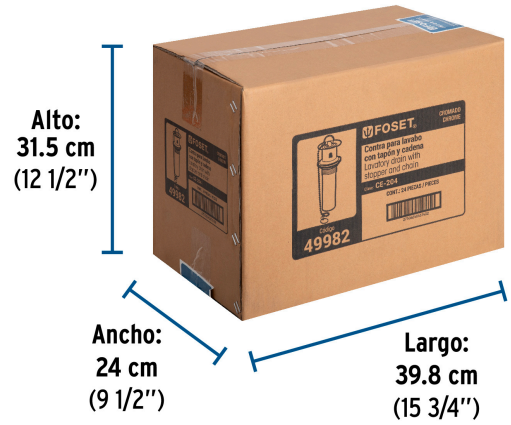

**Certificaciones y garantías****Especificaciones**

Acabado	Cromo
Diámetro de tubo	1 1/4" (32 mm)
Alto	5 7/8" (15 cm)
Empaque individual	Caja
Inner	2
Máster	24
Pallet	864

País de origen**Fabricado en China bajo las estrictas especificaciones de GRUPO TRUPER**

Datos de Empaque (Medidas y pesos aproximados)

Empaque Individual

Medidas: Alto: 6.6 cm (2 1/2") Ancho: 6.6 cm (2 1/2") Largo: 18.2 cm (7 1/4") **Peso:** 0.15 kg (0.33 lb)

Inner

Medidas: Alto: 14.3 cm (5 3/4") Ancho: 7.3 cm (2 3/4") Largo: 18.8 cm (7 1/2") **Peso:** 0.33 kg (0.73 lb)

Master

Medidas: Alto: 31.5 cm (12 1/2") Ancho: 24 cm (9 1/2") Largo: 39.8 cm (15 3/4") **Peso:** 4.46 kg (9.83 lb)

Imágenes complementarias

EMPAQUE INDIVIDUAL

Peso: 0.15 kg (0.33 lb)

Imágenes complementarias

EMPAQUE INNER

Contiene: 2 piezas

Peso: 0.33 kg (0.73 lb)

EMPAQUE MASTER

Contiene: 12 inner (24 piezas)

Peso: 4.46 kg (9.83 lb)