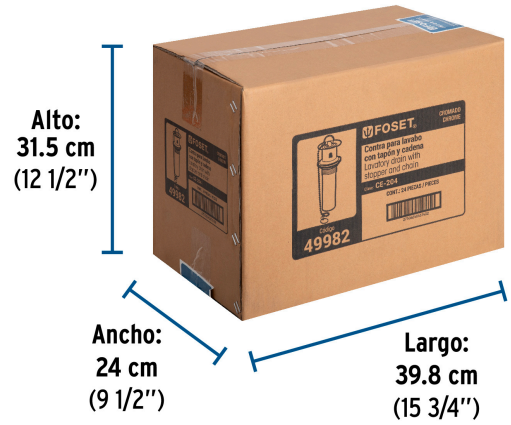

Certificaciones y garantías

Especificaciones

Acabado	Cromo
Diámetro de tubo	1 1/4" (32 mm)
Alto	5 7/8" (15 cm)
Empaque individual	Caja
Inner	2
Master	24
Pallet	864

País de origen

Fabricado en China bajo las estrictas especificaciones de GRUPO TRUPER

Datos de Empaque (Medidas y pesos aproximados)

Empaque Individual

Medidas: Alto: 6.6 cm (2 1/2") Ancho: 6.6 cm (2 1/2") Largo: 18.2 cm (7 1/4") **Peso:** 0.15 kg (0.33 lb)

Inner

Medidas: Alto: 14.3 cm (5 3/4") Ancho: 7.3 cm (2 3/4") Largo: 18.8 cm (7 1/2") **Peso:** 0.33 kg (0.73 lb)

Master

Medidas: Alto: 31.5 cm (12 1/2") Ancho: 24 cm (9 1/2") Largo: 39.8 cm (15 3/4") **Peso:** 4.46 kg (9.83 lb)

Imágenes complementarias

EMPAQUE INDIVIDUAL

Peso: 0.15 kg (0.33 lb)

Imágenes complementarias

EMPAQUE INNER

Contiene: 2 piezas

Peso: 0.33 kg (0.73 lb)

EMPAQUE MASTER

Contiene: 12 inner (24 piezas)

Peso: 4.46 kg (9.83 lb)