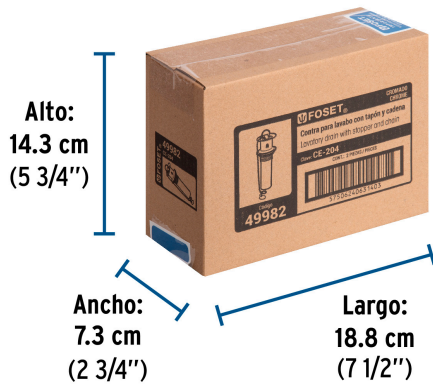

**Certificaciones y garantías****Especificaciones**

Acabado	Cromo
Diámetro de tubo	1 1/4" (32 mm)
Alto	5 7/8" (15 cm)
Empaque individual	Caja
Inner	2
Máster	24
Pallet	864

País de origen**Fabricado en China bajo las estrictas especificaciones de GRUPO TRUPER**

Datos de Empaque (Medidas y pesos aproximados)

Empaque Individual

Medidas: Alto: 6.6 cm (2 1/2") Ancho: 6.6 cm (2 1/2") Largo: 18.2 cm (7 1/4") **Peso:** 0.15 kg (0.33 lb)

Inner

Medidas: Alto: 14.3 cm (5 3/4") Ancho: 7.3 cm (2 3/4") Largo: 18.8 cm (7 1/2") **Peso:** 0.33 kg (0.73 lb)

Master

Medidas: Alto: 31.5 cm (12 1/2") Ancho: 24 cm (9 1/2") Largo: 39.8 cm (15 3/4") **Peso:** 4.46 kg (9.83 lb)

Imágenes complementarias

EMPAQUE INDIVIDUAL

Peso: 0.15 kg (0.33 lb)

Imágenes complementarias

EMPAQUE INNER

Contiene: 2 piezas

Peso: 0.33 kg (0.73 lb)

EMPAQUE MASTER

Contiene: 12 inner (24 piezas)

Peso: 4.46 kg (9.83 lb)