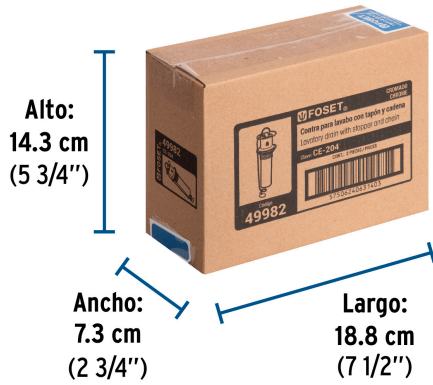

Certificaciones y garantías

Especificaciones

Acabado	Cromo
Diámetro de tubo	1 1/4" (32 mm)
Alto	5 7/8" (15 cm)
Empaque individual	Caja
Inner	2
Master	24
Pallet	864

País de origen

Fabricado en China bajo las estrictas especificaciones de GRUPO TRUPER

Datos de Empaque (Medidas y pesos aproximados)

Empaque Individual

Medidas: Alto: 6.6 cm (2 1/2") Ancho: 6.6 cm (2 1/2") Largo: 18.2 cm (7 1/4") **Peso:** 0.15 kg (0.33 lb)

Inner

Medidas: Alto: 14.3 cm (5 3/4") Ancho: 7.3 cm (2 3/4") Largo: 18.8 cm (7 1/2") **Peso:** 0.33 kg (0.73 lb)

Master

Medidas: Alto: 31.5 cm (12 1/2") Ancho: 24 cm (9 1/2") Largo: 39.8 cm (15 3/4") **Peso:** 4.46 kg (9.83 lb)

Imágenes complementarias

EMPAQUE INDIVIDUAL

Peso: 0.15 kg (0.33 lb)

Imágenes complementarias

EMPAQUE INNER

Contiene: 2 piezas

Peso: 0.33 kg (0.73 lb)

EMPAQUE MASTER

Contiene: 12 inner (24 piezas)

Peso: 4.46 kg (9.83 lb)