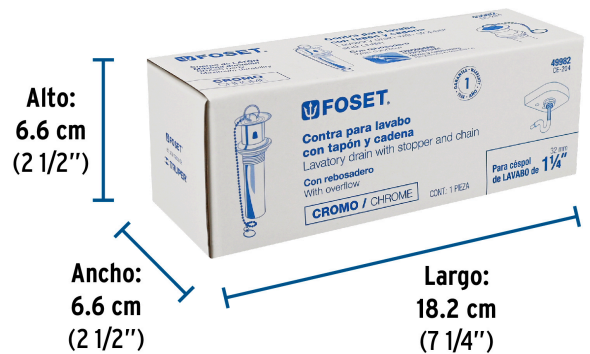

FOSET

CÓDIGO: 49982 CLAVE: CE-204

Contra para lavabo, con rebosadero, tapón y cadena, cromo

- Cuerpo y tubo de latón para máxima duración
- Tapón de hule y cadena de acero
- Sistema con rebosadero
- Para conectar con céspeles de 1 1/4"
- Para lavabos cerámicos con rebosadero

Certificaciones y garantías

Especificaciones

Acabado	Cromo
Diámetro de tubo	1 1/4" (32 mm)
Alto	5 7/8" (15 cm)
Empaque individual	Caja
Inner	2
Master	24
Pallet	864

País de origen

Fabricado en China bajo las estrictas especificaciones de GRUPO TRUPER

Datos de Empaque (Medidas y pesos aproximados)

Empaque Individual

Medidas: Alto: 6.6 cm (2 1/2") Ancho: 6.6 cm (2 1/2") Largo: 18.2 cm (7 1/4") **Peso:** 0.15 kg (0.33 lb)

Inner

Medidas: Alto: 14.3 cm (5 3/4") Ancho: 7.3 cm (2 3/4") Largo: 18.8 cm (7 1/2") **Peso:** 0.33 kg (0.73 lb)

Master

Medidas: Alto: 31.5 cm (12 1/2") Ancho: 24 cm (9 1/2") Largo: 39.8 cm (15 3/4") **Peso:** 4.46 kg (9.83 lb)

Imágenes complementarias

EMPAQUE INDIVIDUAL

Peso: 0.15 kg (0.33 lb)

Imágenes complementarias