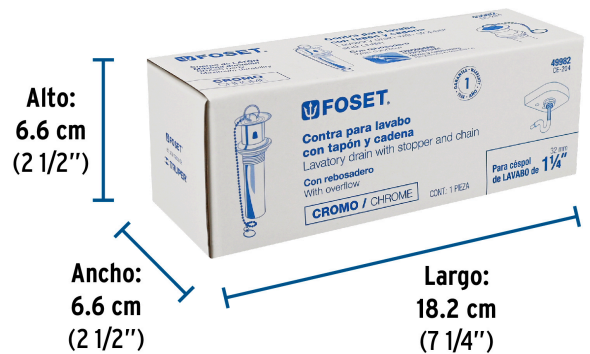

FOSET

CÓDIGO: 49982 CLAVE: CE-204

Contra para lavabo, con rebosadero, tapón y cadena, cromo

- Cuerpo y tubo de latón para máxima duración
- Tapón de hule y cadena de acero
- Sistema con rebosadero
- Para conectar con céspeles de 1 1/4"
- Para lavabos cerámicos con rebosadero

**Certificaciones y garantías****Especificaciones**

Acabado	Cromo
Diámetro de tubo	1 1/4" (32 mm)
Alto	5 7/8" (15 cm)
Empaque individual	Caja
Inner	2
Máster	24
Pallet	864

País de origen**Fabricado en China bajo las estrictas especificaciones de GRUPO TRUPER**

Datos de Empaque (Medidas y pesos aproximados)

Empaque Individual

Medidas: Alto: 6.6 cm (2 1/2") Ancho: 6.6 cm (2 1/2") Largo: 18.2 cm (7 1/4") **Peso:** 0.15 kg (0.33 lb)

Inner

Medidas: Alto: 14.3 cm (5 3/4") Ancho: 7.3 cm (2 3/4") Largo: 18.8 cm (7 1/2") **Peso:** 0.33 kg (0.73 lb)

Master

Medidas: Alto: 31.5 cm (12 1/2") Ancho: 24 cm (9 1/2") Largo: 39.8 cm (15 3/4") **Peso:** 4.46 kg (9.83 lb)

Imágenes complementarias

EMPAQUE INDIVIDUAL

Peso: 0.15 kg (0.33 lb)

Imágenes complementarias