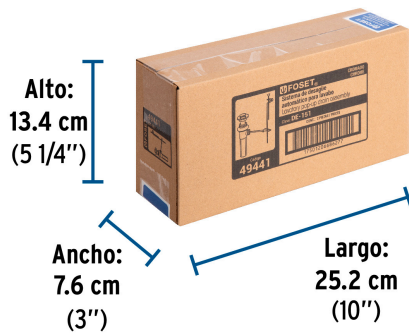

Fabricado en China bajo las estrictas especificaciones de GRUPO TRUPER

Datos de Empaque (Medidas y pesos aproximados)

Empaque Individual

Medidas: Alto: 6.3 cm (2 1/2") Ancho: 6.8 cm (2 3/4") Largo: 24.7 cm (9 3/4") **Peso:** 0.41 kg (0.90 lb)

Inner

Medidas: Alto: 13.4 cm (5 1/4") Ancho: 7.6 cm (3") Largo: 25.2 cm (10") **Peso:** 0.84 kg (1.85 lb)

Master

Medidas: Alto: 29 cm (11 1/2") Ancho: 25.2 cm (10") Largo: 52.2 cm (20 1/2") **Peso:** 10.82 kg (23.85 lb)

Imágenes complementarias

Para monomandos o mezcladoras con desagüe automático

Contiene:
1 Sistema de desagüe
1 Soporte
3 Varillas

Imágenes complementarias

EMPAQUE INDIVIDUAL

Peso: 0.41 kg (0.90 lb)

EMPAQUE INNER

Contiene: 2 piezas

Peso: 0.84 kg (1.85 lb)

EMPAQUE MASTER

Contiene: 12 inner (24 piezas)

Peso: 10.82 kg (23.85 lb)