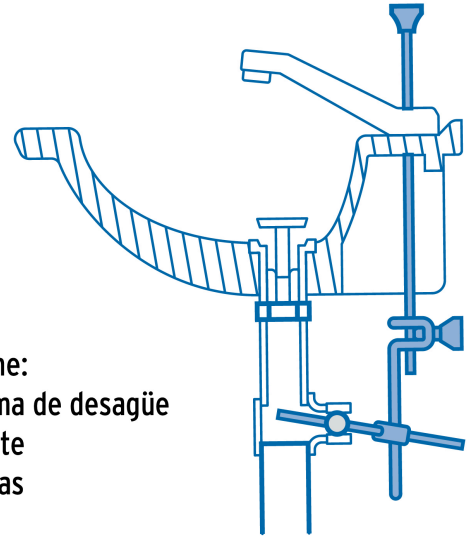

### Contra para lavabo, con rebosadero, sistema automático, cromo

- Cuerpo de latón para máxima duración y tubo de acero inoxidable
- Para conectar con céspoles de 1 1/4"
- Para lavabos cerámicos con rebosadero
- Para monomandos o mezcladoras con desagüe automático

**Inner**

**Medidas:** Alto: 13.4 cm (5 1/4") Ancho: 7.6 cm (3") Largo: 25.2 cm (10") **Peso:** 0.84 kg (1.85 lb)

**Master**

**Medidas:** Alto: 29 cm (11 1/2") Ancho: 25.2 cm (10") Largo: 52.2 cm (20 1/2") **Peso:** 10.82 kg (23.85 lb)

**Imágenes complementarias**

Para monomandos o mezcladoras con desague automático

Contiene:  
1 Sistema de desague  
1 Soporte  
3 Varillas

**Imágenes complementarias**

**EMPAQUE INDIVIDUAL**

**Peso: 0.41 kg (0.90 lb)**