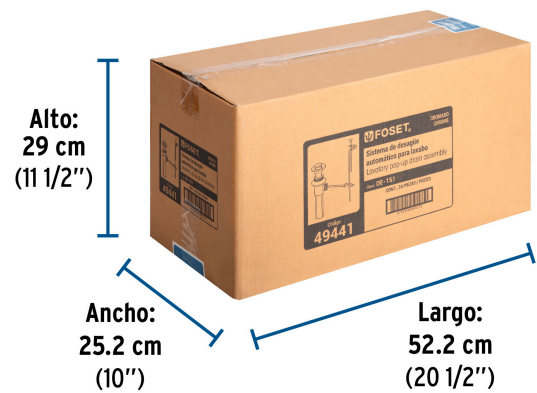

Fabricado en China bajo las estrictas especificaciones de GRUPO TRUPER

Datos de Empaque (Medidas y pesos aproximados)

Empaque Individual

Medidas: Alto: 6.3 cm (2 1/2") Ancho: 6.8 cm (2 3/4") Largo: 24.7 cm (9 3/4") **Peso:** 0.41 kg (0.90 lb)

Inner

Medidas: Alto: 13.4 cm (5 1/4") Ancho: 7.6 cm (3") Largo: 25.2 cm (10") **Peso:** 0.84 kg (1.85 lb)

Master

Medidas: Alto: 29 cm (11 1/2") Ancho: 25.2 cm (10") Largo: 52.2 cm (20 1/2") **Peso:** 10.82 kg (23.85 lb)

Imágenes complementarias

Para monomandos o mezcladoras con desagüe automático

Contiene:
1 Sistema de desagüe
1 Soporte
3 Varillas

Imágenes complementarias

EMPAQUE INDIVIDUAL

Peso: 0.41 kg (0.90 lb)

EMPAQUE INNER

Contiene: 2 piezas

Peso: 0.84 kg (1.85 lb)

EMPAQUE MASTER

Contiene: 12 inner (24 piezas)

Peso: 10.82 kg (23.85 lb)