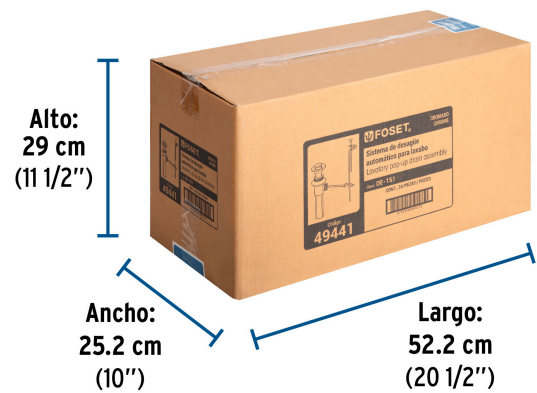

### País de origen

Fabricado en China bajo las estrictas especificaciones de GRUPO TRUPER

**Datos de Empaque (Medidas y pesos aproximados)**

**Empaque Individual**

**Medidas:** Alto: 6.3 cm (2 1/2") Ancho: 6.8 cm (2 3/4") Largo: 24.7 cm (9 3/4") **Peso:** 0.41 kg (0.90 lb)

**Inner**

**Medidas:** Alto: 13.4 cm (5 1/4") Ancho: 7.6 cm (3") Largo: 25.2 cm (10") **Peso:** 0.84 kg (1.85 lb)

**Master**

**Medidas:** Alto: 29 cm (11 1/2") Ancho: 25.2 cm (10") Largo: 52.2 cm (20 1/2") **Peso:** 10.82 kg (23.85 lb)

**Imágenes complementarias**

Para monomandos o mezcladoras con desague automático

Contiene:  
1 Sistema de desague  
1 Soporte  
3 Varillas

**Imágenes complementarias**

**EMPAQUE INDIVIDUAL**

**Peso: 0.41 kg (0.90 lb)**

**EMPAQUE INNER**

**Contiene: 2 piezas**

**Peso: 0.84 kg (1.85 lb)**

**EMPAQUE MASTER**

**Contiene: 12 inner (24 piezas)**

**Peso: 10.82 kg (23.85 lb)**