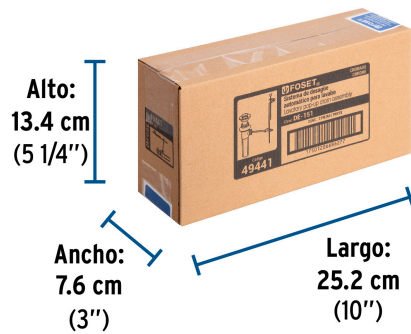

### País de origen

Fabricado en China bajo las estrictas especificaciones de GRUPO TRUPER

**Datos de Empaque (Medidas y pesos aproximados)**

**Empaque Individual**

**Medidas:** Alto: 6.3 cm (2 1/2") Ancho: 6.8 cm (2 3/4") Largo: 24.7 cm (9 3/4") **Peso:** 0.41 kg (0.90 lb)

**Inner**

**Medidas:** Alto: 13.4 cm (5 1/4") Ancho: 7.6 cm (3") Largo: 25.2 cm (10") **Peso:** 0.84 kg (1.85 lb)

**Master**

**Medidas:** Alto: 29 cm (11 1/2") Ancho: 25.2 cm (10") Largo: 52.2 cm (20 1/2") **Peso:** 10.82 kg (23.85 lb)

**Imágenes complementarias**

Para monomandos o mezcladoras con desague automático

Contiene:  
1 Sistema de desague  
1 Soporte  
3 Varillas

**Imágenes complementarias**

**EMPAQUE INDIVIDUAL**

**Peso: 0.41 kg (0.90 lb)**

**EMPAQUE INNER**

**Contiene: 2 piezas**

**Peso: 0.84 kg (1.85 lb)**

**EMPAQUE MASTER**

**Contiene: 12 inner (24 piezas)**

**Peso: 10.82 kg (23.85 lb)**