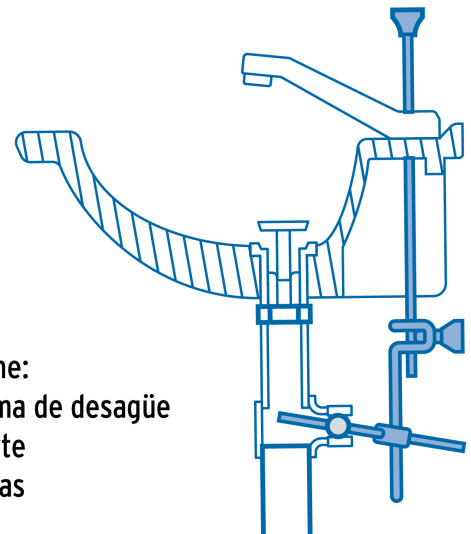

FOSET

CÓDIGO: 49441 CLAVE: DE-151

Contra para lavabo, con rebosadero, sistema automático, cromo

- Cuerpo de latón para máxima duración y tubo de acero inoxidable
- Para conectar con céspoles de 1 1/4"
- Para lavabos cerámicos con rebosadero
- Para monomandos o mezcladoras con desagüe automático

Certificaciones y garantías

Especificaciones

Acabado	Cromo
Diámetro de tubo	1 1/4" (32 mm)
Alto	7 7/8" (20 cm)
1	Sistema de desagüe
3	Varillas
Empaque individual	Caja
Inner	2
Master	24
Pallet	768

País de origen

Inner

Medidas: Alto: 13.4 cm (5 1/4") Ancho: 7.6 cm (3") Largo: 25.2 cm (10") **Peso:** 0.84 kg (1.85 lb)

Master

Medidas: Alto: 29 cm (11 1/2") Ancho: 25.2 cm (10") Largo: 52.2 cm (20 1/2") **Peso:** 10.82 kg (23.85 lb)

Imágenes complementarias

Para monomandos o mezcladoras con desagüe automático

Contiene:
1 Sistema de desagüe
1 Soporte
3 Varillas

Imágenes complementarias

EMPAQUE INDIVIDUAL

Peso: 0.41 kg (0.90 lb)

EMPAQUE INNER