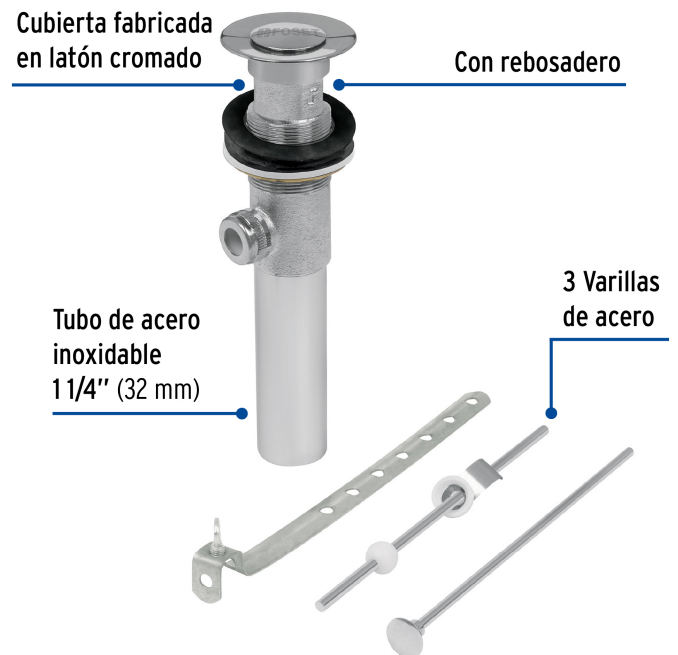

### Contra para lavabo, con rebosadero, sistema automático, cromo

- Cuerpo de latón para máxima duración y tubo de acero inoxidable
- Para conectar con céspoles de 1 1/4"
- Para lavabos cerámicos con rebosadero
- Para monomandos o mezcladoras con desagüe automático

### Especificaciones

Acabado	Cromo
Diámetro de tubo	1 1/4" (32 mm)
Alto	7 7/8" (20 cm)
1	Sistema de desagüe
3	Varillas
Empaque individual	Caja
Inner	2
Máster	24
Pallet	768

**Inner**

**Medidas:** Alto: 13.4 cm (5 1/4") Ancho: 7.6 cm (3") Largo: 25.2 cm (10") **Peso:** 0.84 kg (1.85 lb)

**Master**

**Medidas:** Alto: 29 cm (11 1/2") Ancho: 25.2 cm (10") Largo: 52.2 cm (20 1/2") **Peso:** 10.82 kg (23.85 lb)

**Imágenes complementarias**

Para monomandos o mezcladoras con desague automático

Contiene:  
1 Sistema de desague  
1 Soporte  
3 Varillas

**Imágenes complementarias**

**EMPAQUE INDIVIDUAL**

**Peso: 0.41 kg (0.90 lb)**