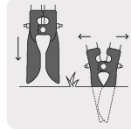

TRUPER

CÓDIGO: 11970 CLAVE: CA-34

Cavador jardinero, mango 44", fibra de vidrio

- Cabeza fabricada en acero templado con acabado en pintura electrostática color negro
- Mangos fabricados en madera con acabado en laca transparente

**Certificaciones y garantías****Especificaciones**

Longitud de mangos	42" (106cm)
Longitud de cabeza	28.2 cm
Espesor	1.82 mm
Dureza	43 HRc
Apertura	4"
Calibre	15
Empaque individual	Atado