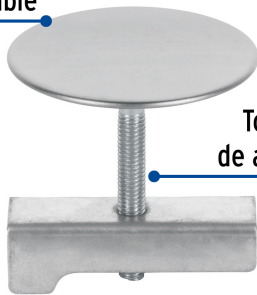

FOSET

CÓDIGO: 49595 CLAVE: CUTA-44

Cubretaladro de acero inoxidable 1-3/4" cromo, FOSET

- Tapa de acero inoxidable
- Tornillo y mariposa de acero galvanizado
- Evita la filtración de agua y es fácil de instalar
- Compatible con tarjas y lavabos

Inner

Medidas: Alto: 11.5 cm (4 1/2") Ancho: 5 cm (2") Largo: 17 cm (6 3/4")
Peso: 0.36 kg (0.79 lb)

Master

Medidas: Alto: 14.3 cm (5 1/2") Ancho: 19 cm (7 1/2") Largo: 27.2 cm (10 3/4")
Peso: 2.04 kg (4.50 lb)

Imágenes complementarias

Tapa de
acero inoxidable

Tornillo y mariposa
de acero galvanizado

Diámetro
1 3/4" (4.3 cm)

EMPAQUE INDIVIDUAL

Alto:
4.1 cm
(1 1/2")

Largo:
4.3 cm
(1 3/4")

Peso: 0.03 kg (0.07 lb)

EMPAQUE INNER

Alto:
11.5 cm
(4 1/2")

Ancho:
5 cm
(2")

Largo:
17 cm
(6 3/4")

Contiene: 12 piezas

Peso: 0.36 kg (0.79 lb)

Imágenes complementarias

EMPAQUE MASTER