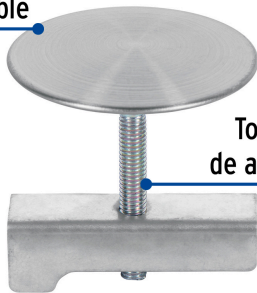

FOSET

CÓDIGO: 49596 CLAVE: CUTA-44N

Cubretaladro de acero inoxidable 1-3/4" satín, FOSET

- Tapa de acero inoxidable
- Tornillo y mariposa de acero galvanizado
- Evita la filtración de agua y es fácil de instalar
- Compatible con tarjas y lavabos

Inner

Medidas: Alto: 9 cm (3 1/2") Ancho: 9 cm (3/2") Largo: 14.5 cm (5 1/2")
Peso: 0.42 kg (0.93 lb)

Master

Medidas: Alto: 11 cm (4 1/2") Ancho: 15.8 cm (6") Largo: 47 cm (18 1/2")
Peso: 2.23 kg (4.92 lb)

Imágenes complementarias

Tapa de
acero inoxidable

Tornillo y mariposa
de acero galvanizado

Diámetro
1 3/4" (4.3 cm)