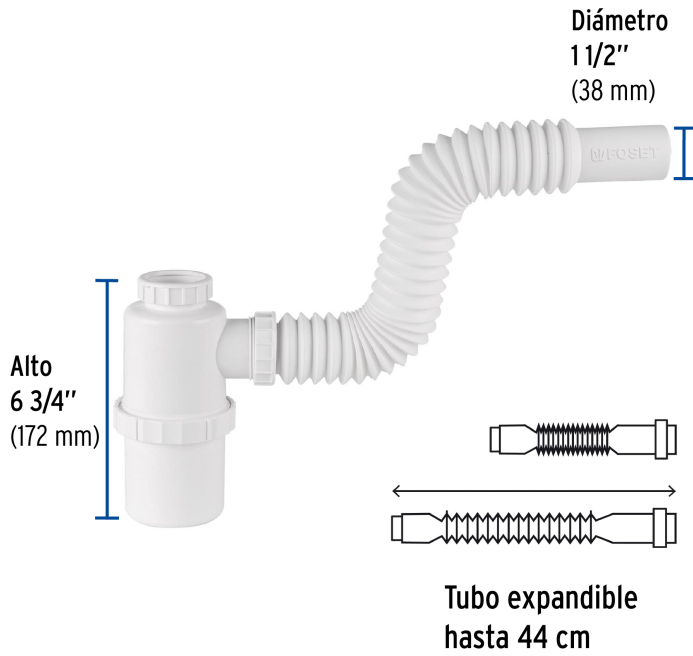

FOSET

CÓDIGO: 49334 CLAVE: CE-293

Césped de bote de PP, para lavabo o fregadero, FOSET

- Cuerpo de polipropileno resistente al agua caliente
- Para contracanas con tubo de 1 1/2"
- Tubo de desagüe flexible que corrige desalineamientos
- Trampa que evita la obstrucción y malos olores
- Tapa que facilita la limpieza

**Certificaciones y garantías****Especificaciones**

Diámetro de tubo	1 1/2" (38 mm)
Alto de trampa	6 3/4" (172 mm)
Tubo expandible	hasta 44 cm
Peso	248 g
Empaque individual	Bolsa
Inner	4
Máster	24
Pallet	384

País de origen**Fabricado en China bajo las estrictas especificaciones de GRUPO TRUPER**

Imágenes complementarias

EMPAQUE INDIVIDUAL

EMPAQUE INNER

Imágenes complementarias

EMPAQUE MÁSTER

Contiene: 6 inner (24 piezas)

Peso: 8.44 kg (18.6 lb)