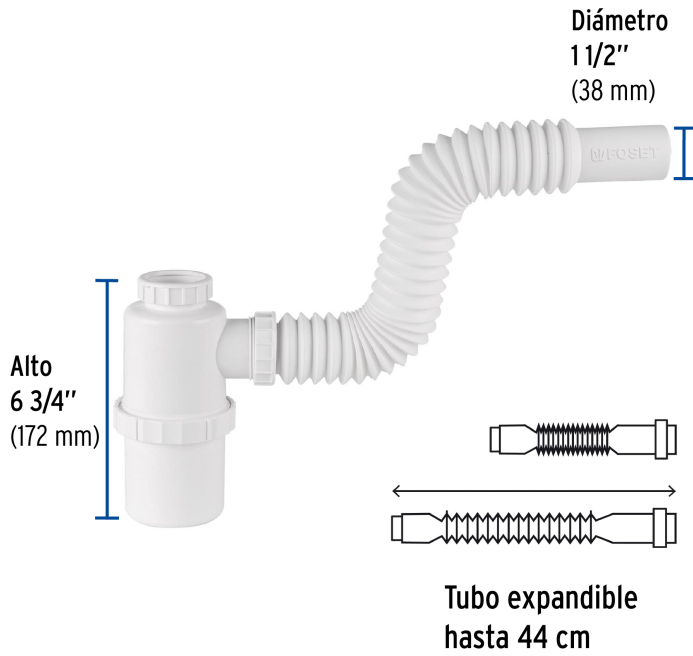

FOSET

CÓDIGO: 49334 CLAVE: CE-293

Césped de bote de PP, para lavabo o fregadero, FOSET

- Cuerpo de polipropileno resistente al agua caliente
- Para fregadero con tubo de 1-1/2" y lavabo con tubo de 1-1/4"
- Tubo de desagüe flexible que corrige desalineamientos
- Trampa que evita la obstrucción y malos olores
- Tapa que facilita la limpieza

**Certificaciones y garantías****Especificaciones**

Diámetro de tubo	1 1/2" (38 mm)
Alto de trampa	6 3/4" (172 mm)
Tubo expandible	hasta 44 cm
Peso	248 g
Empaque individual	Bolsa
Inner	4
Máster	24
Pallet	384

País de origen**Fabricado en China bajo las estrictas especificaciones de GRUPO TRUPER**

Imágenes complementarias

EMPAQUE INNER

Contiene: 4 piezas

Peso: 1.27 kg (2.8 lb)

Imágenes complementarias

EMPAQUE MÁSTER

Contiene: 6 inner (24 piezas)

Peso: 8.44 kg (18.6 lb)