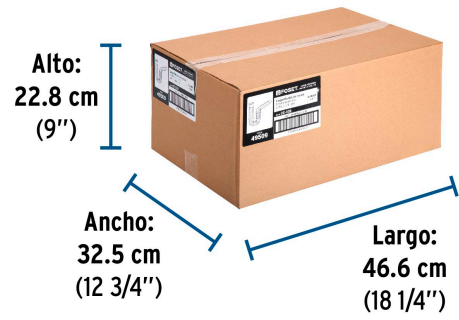

Datos de Empaque (Medidas y pesos aproximados)

Empaque Individual

Medidas: Alto: 42.5 cm (16 3/4") Ancho: 5 cm (2") Largo: 14.5 cm (5 3/4")
Peso: 0.14 kg (0.31 lb)

Inner

Medidas: Alto: 31 cm (12 1/4") Ancho: 10.5 cm (4 1/4") Largo: 16.5 cm (6 1/2")
Peso: 0.58 kg (1.28 lb)

Master

Medidas: Alto: 22.8 cm (9") Ancho: 32.5 cm (12 3/4") Largo: 46.6 cm (18 1/4")
Peso: 3.86 kg (8.51 lb)

Imágenes complementarias

**Tubo de
desagüe flexible**

**Tubo expandible
hasta 90 cm**

EMPAQUE INDIVIDUAL

Alto:
42.5 cm
(16 3/4 ")

Largo:
14.5 cm
(5 3/4")

Peso: 0.14 kg (0.31 lb)

Imágenes complementarias

EMPAQUE INNER

Contiene: 4 piezas

Peso: **0.58 kg** (1.28 lb)

EMPAQUE MASTER

Contiene: 6 inner (24 piezas)

Peso: **3.86 kg** (8.51 lb)