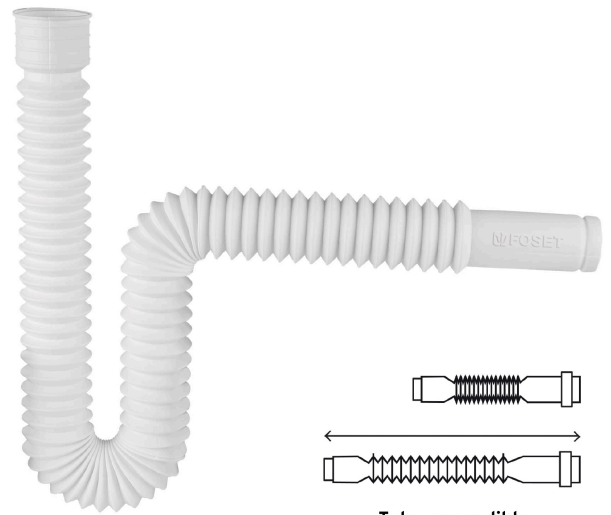

FOSET

CÓDIGO: 49509 CLAVE: CE-232

Césped flexible de polietileno, para lavabo o fregadero

- Cuerpo de polietileno
- Adaptador de 1 1/4" para lavabo y de 1 1/2" para fregadero
- Tubo de desagüe flexible que corrige desalineamientos
- Fácil instalación

**Certificaciones y garantías****Especificaciones**

Acabado	Color blanco
Tubo expandible	hasta 90 cm
Peso	125 g
Empaque individual	Bolsa
Inner	4
Máster	24
Pallet	768

País de origen**Fabricado en México bajo las estrictas especificaciones de GRUPO TRUPER**

Master

Medidas: Alto: 22.8 cm (9") Ancho: 32.5 cm (12 3/4") Largo: 46.6 cm (18 1/4")
Peso: 3.86 kg (8.51 lb)

Imágenes complementarias

**Tubo de
desagüe flexible**

**Tubo expandible
hasta 90 cm**

EMPAQUE INDIVIDUAL

Alto:
42.5 cm
(16 3/4 ")

Largo:
14.5 cm
(5 3/4")

Peso: 0.14 kg (0.31 lb)

Imágenes complementarias

EMPAQUE INNER

Contiene: 4 piezas

Peso: **0.58 kg** (1.28 lb)

EMPAQUE MASTER