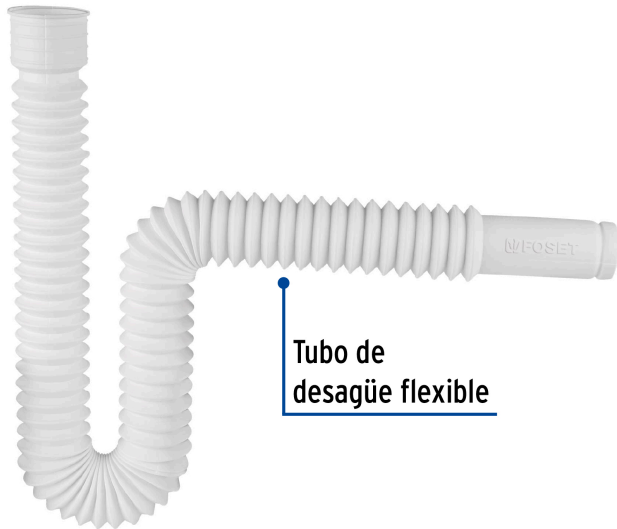

FOSET

CÓDIGO: 49509 CLAVE: CE-232

Césped flexible de polietileno, para lavabo o fregadero

- Cuerpo de polietileno
- Adaptador de 1 1/4" para lavabo y de 1 1/2" para fregadero
- Tubo de desagüe flexible que corrige desalineamientos
- Fácil instalación

**Certificaciones y garantías****Especificaciones**

Acabado	Color blanco
Tubo expandible	hasta 90 cm
Peso	125 g
Empaque individual	Bolsa
Inner	4
Máster	24
Pallet	768

País de origen**Fabricado en México bajo las estrictas especificaciones de GRUPO TRUPER**

Master

Medidas: Alto: 22.8 cm (9") Ancho: 32.5 cm (12 3/4") Largo: 46.6 cm (18 1/4")
Peso: 3.86 kg (8.51 lb)

Imágenes complementarias

**Tubo de
desagüe flexible**

**Tubo expandible
hasta 90 cm**

EMPAQUE INDIVIDUAL

Alto:
42.5 cm
(16 3/4 ")

Largo:
14.5 cm
(5 3/4")

Peso: 0.14 kg (0.31 lb)

Imágenes complementarias

EMPAQUE INNER

Contiene: 4 piezas

Peso: **0.58 kg** (1.28 lb)

EMPAQUE MASTER