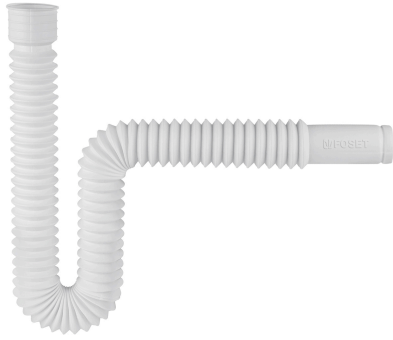

FOSET

CÓDIGO: 49509 CLAVE: CE-232

Césped flexible de polietileno, para lavabo o fregadero

- Cuerpo de polietileno
- Adaptador de 1 1/4" para lavabo y de 1 1/2" para fregadero
- Tubo de desagüe flexible que corrige desalineamientos
- Fácil instalación

**Certificaciones y garantías****Especificaciones**

Acabado	Color blanco
Tubo expandible	hasta 90 cm
Peso	125 g
Empaque individual	Bolsa
Inner	4
Máster	24
Pallet	768

País de origen**Fabricado en México bajo las estrictas especificaciones de GRUPO TRUPER**

Master

Medidas: Alto: 22.8 cm (9") Ancho: 32.5 cm (12 3/4") Largo: 46.6 cm (18 1/4")
Peso: 3.86 kg (8.51 lb)

Imágenes complementarias

**Tubo de
desagüe flexible**

**Tubo expandible
hasta 90 cm**

EMPAQUE INDIVIDUAL

Alto:
42.5 cm
(16 3/4 ")

Largo:
14.5 cm
(5 3/4")

Peso: 0.14 kg (0.31 lb)

Imágenes complementarias

EMPAQUE INNER

Contiene: 4 piezas

Peso: **0.58 kg** (1.28 lb)

EMPAQUE MASTER