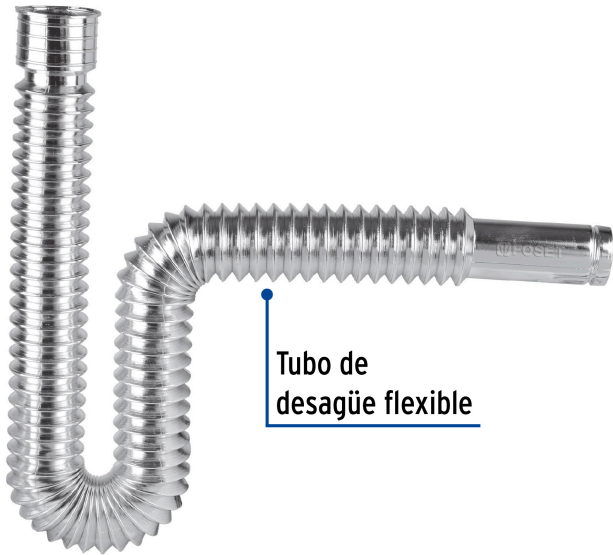

FOSET

CÓDIGO: 49507 CLAVE: CE-236

**Céspol flexible de polietileno cromado, lavabo o fregadero**

- Cuerpo de polietileno con acabado cromo
- Adaptador de 1 1/4" para lavabo y de 1 1/2" para fregadero
- Tubo de desagüe flexible que corrige desalineamientos
- Fácil instalación

**Certificaciones y garantías****Especificaciones**

Acabado	Cromo
Tubo expandible	hasta 90 cm
Peso	125 g
Empaque individual	Bolsa
Inner	4
Master	24
Pallet	648

**País de origen****Fabricado en China bajo las estrictas especificaciones de GRUPO TRUPER**

Imágenes complementarias

Tubo de  
desagüe flexible

Tubo expandible  
hasta 90 cm