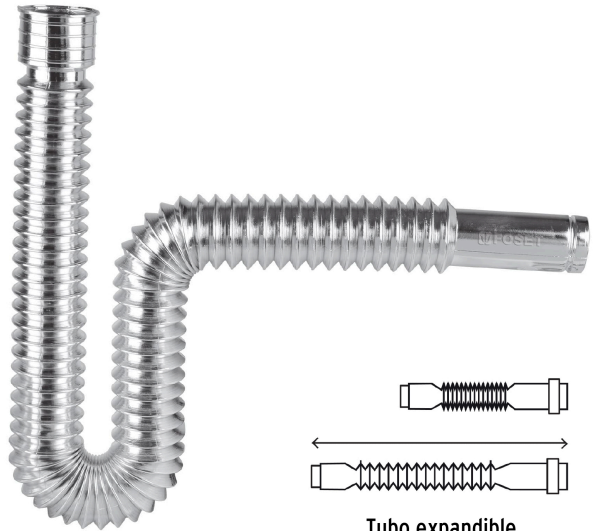

FOSET

CÓDIGO: 49507 CLAVE: CE-236

**Céspol flexible de polietileno cromado, lavabo o fregadero**

- Cuerpo de polietileno con acabado cromo
- Adaptador de 1 1/4" para lavabo y de 1 1/2" para fregadero
- Tubo de desagüe flexible que corrige desalineamientos
- Fácil instalación

**Certificaciones y garantías****Especificaciones**

Acabado	Cromo
Tubo expandible	hasta 90 cm
Peso	125 g
Empaque individual	Bolsa
Inner	4
Master	24
Pallet	648

**País de origen****Fabricado en China bajo las estrictas especificaciones de GRUPO TRUPER**

Imágenes complementarias

Tubo de  
desagüe flexible

Tubo expandible  
hasta 90 cm