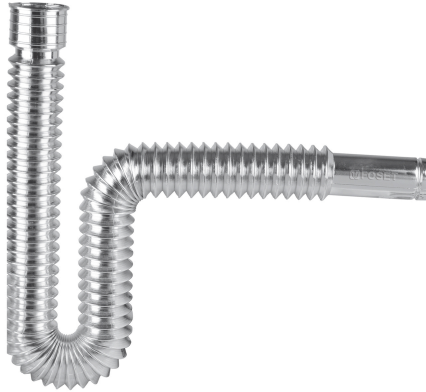

FOSET

CÓDIGO: 49507 CLAVE: CE-236

**Céspol flexible de polietileno cromado, lavabo o fregadero**

- Cuerpo de polietileno con acabado cromo
- Adaptador de 1 1/4" para lavabo y de 1 1/2" para fregadero
- Tubo de desagüe flexible que corrige desalineamientos
- Fácil instalación

**Certificaciones y garantías****Especificaciones**

Acabado	Cromo
Tubo expandible	hasta 90 cm
Peso	125 g
Empaque individual	Bolsa
Inner	4
Master	24
Pallet	648

**País de origen****Fabricado en China bajo las estrictas especificaciones de GRUPO TRUPER**

Imágenes complementarias

Tubo de  
desagüe flexible

Tubo expandible  
hasta 90 cm