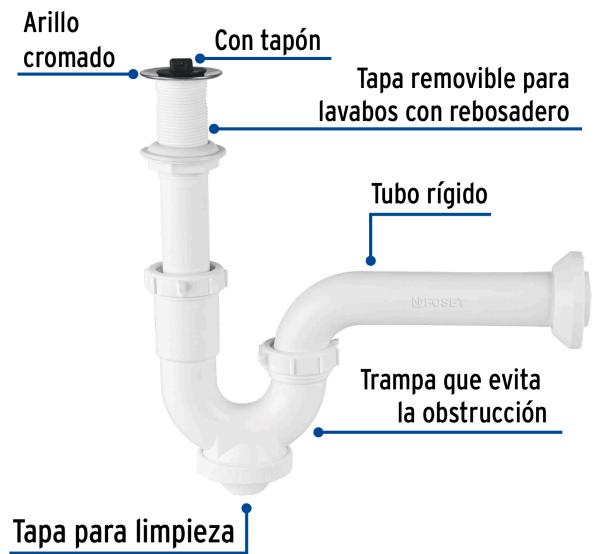

Imágenes complementarias