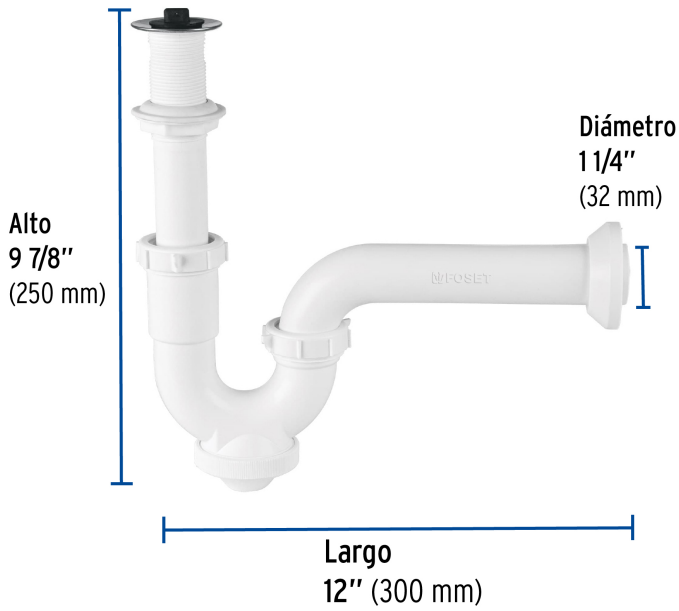

FOSET

CÓDIGO: 49508 CLAVE: CE-234

**Césped rígido de ABS con contra, para lavabo, FOSET**

- Cuerpo de polipropileno resistente al agua caliente
- Arillo cromado con tapón
- Tapa removible para lavabos con rebosadero
- Trampa que evita la obstrucción y malos olores
- Tapa que facilita la limpieza

**Certificaciones y garantías****Especificaciones**

Alto	9 7/8" (250 mm)
Largo	12" (300 mm)
Diámetro de tubo	1 1/4" (32 mm)
Peso	240 g
Empaque individual	Bolsa
Inner	4
Máster	24
Pallet	384

**País de origen****Fabricado en China bajo las estrictas especificaciones de GRUPO TRUPER**

**Imágenes complementarias**

**EMPAQUE INDIVIDUAL**

Peso: 0.25 kg (0.6 lb)

**EMPAQUE INNER**

Contiene: 4 piezas

Peso: 1.2 kg (2.6 lb)

## EMPAQUE MÁSTER

Contiene: 6 inner (24 piezas)

Peso: 8.01 kg (17.7 lb)