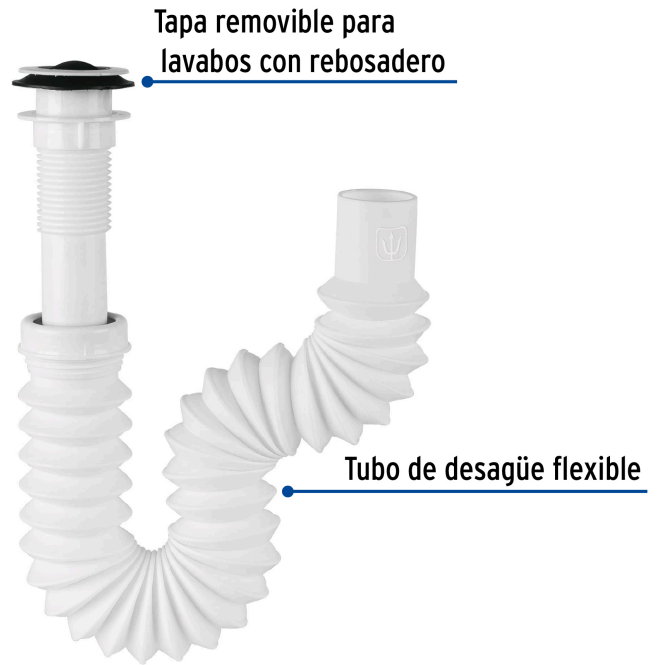

FOSET

CÓDIGO: 49365 CLAVE: CE-235

Césped flexible de polietileno con contra, para lavabo,FOSET

- Cuerpo y contra de polietileno resistente al agua caliente
- Tapa removible para lavabos con rebosadero
- Tubo de desagüe flexible que corrige desalineamientos
- Fácil instalación

**HECHO
EN
MÉXICO****Certificaciones y garantías****Especificaciones**

Diámetro de tubo	1 1/4" (32 mm)
Tubo expandible	hasta 52 cm
Peso	120 g
Empaque individual	Bolsa
Inner	4
Máster	24
Pallet	960

País de origen**Fabricado en México bajo las estrictas especificaciones de GRUPO TRUPER**

Datos de Empaque (Medidas y pesos aproximados)

Empaque Individual

Medidas: Alto: 24.5 cm (9 3/4") Ancho: 5.4 cm (2 1/4") Largo: 17.5 cm (7")
Peso: 0.12 kg (0.26 lb)

Inner

Medidas: Alto: 17.5 cm (7") Ancho: 11 cm (4 1/4") Largo: 22 cm (8 3/4")
Peso: 0.5 kg (1.10 lb)

Master

Medidas: Alto: 27 cm (10 3/4") Ancho: 27 cm (10 3/4") Largo: 41 cm (16 1/4")
Peso: 3.36 kg (7.41 lb)

Imágenes complementarias

EMPAQUE INDIVIDUAL

Imágenes complementarias

EMPAQUE INNER

Contiene: 4 piezas