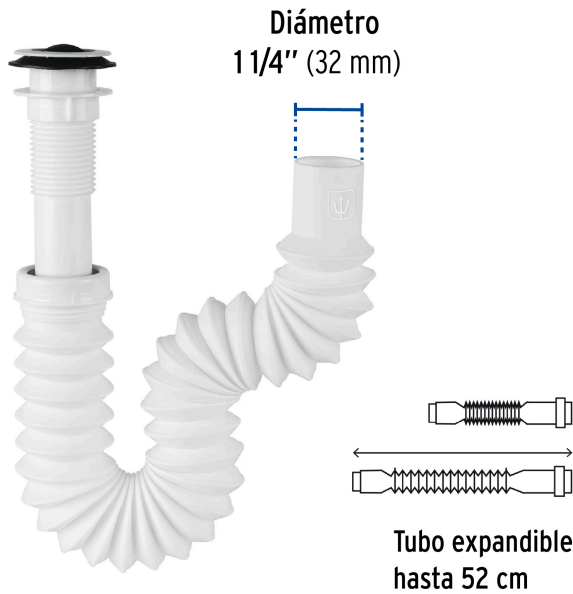

Datos de Empaque (Medidas y pesos aproximados)

Empaque Individual

Medidas: Alto: 24.5 cm (9 3/4") Ancho: 5.4 cm (2 1/4") Largo: 17.5 cm (7")
Peso: 0.12 kg (0.26 lb)

Inner

Medidas: Alto: 17.5 cm (7") Ancho: 11 cm (4 1/4") Largo: 22 cm (8 3/4")
Peso: 0.5 kg (1.10 lb)

Master

Medidas: Alto: 27 cm (10 3/4") Ancho: 27 cm (10 3/4") Largo: 41 cm (16 1/4")
Peso: 3.36 kg (7.41 lb)

Imágenes complementarias