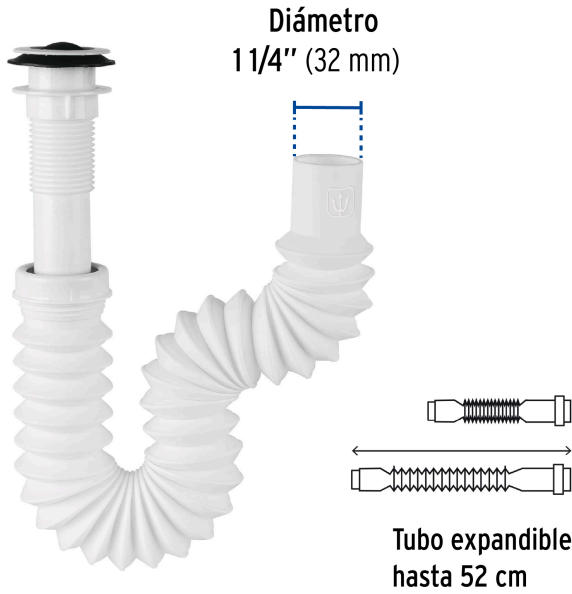

FOSET

CÓDIGO: 49365 CLAVE: CE-235

Césped flexible de polietileno con contra, para lavabo,FOSET

- Cuerpo y contra de polietileno resistente al agua caliente
- Tapa removible para lavabos con rebosadero
- Tubo de desagüe flexible que corrige desalineamientos
- Fácil instalación

**HECHO
EN
MÉXICO****Certificaciones y garantías****Especificaciones**

Diámetro de tubo	1 1/4" (32 mm)
Tubo expandible	hasta 52 cm
Peso	120 g
Empaque individual	Bolsa
Inner	4
Máster	24
Pallet	960

País de origen**Fabricado en México bajo las estrictas especificaciones de GRUPO TRUPER**

Datos de Empaque (Medidas y pesos aproximados)

Empaque Individual

Medidas: Alto: 24.5 cm (9 3/4") Ancho: 5.4 cm (2 1/4") Largo: 17.5 cm (7")
Peso: 0.12 kg (0.26 lb)

Inner

Medidas: Alto: 17.5 cm (7") Ancho: 11 cm (4 1/4") Largo: 22 cm (8 3/4")
Peso: 0.5 kg (1.10 lb)

Master

Medidas: Alto: 27 cm (10 3/4") Ancho: 27 cm (10 3/4") Largo: 41 cm (16 1/4")
Peso: 3.36 kg (7.41 lb)

Imágenes complementarias

EMPAQUE INDIVIDUAL

Imágenes complementarias

EMPAQUE INNER

Contiene: 4 piezas