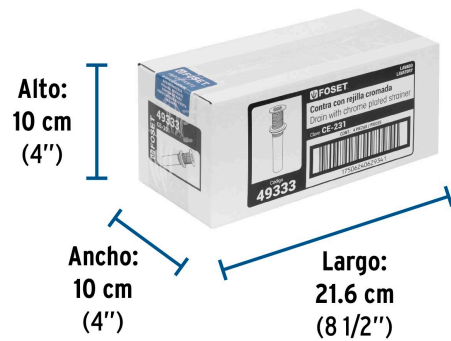

Datos de Empaque (Medidas y pesos aproximados)

Empaque Individual

Medidas: Alto: 32.5 cm (12 3/4") Ancho: 5.5 cm (2 1/4") Largo: 13 cm (5 1/4") **Peso:** 0.07 kg (0.15 lb)

Inner

Medidas: Alto: 10 cm (4") Ancho: 10 cm (4") Largo: 21.6 cm (8 1/2") **Peso:** 0.34 kg (0.75 lb)

Master

Medidas: Alto: 22.5 cm (8 3/4") Ancho: 23.3 cm (9 1/4") Largo: 32.5 cm (12 3/4") **Peso:** 2.3 kg (5.07 lb)

Imágenes complementarias

Cubierta cromada con rejilla

Tapa removible para lavabo con rebosadero

Tubo de polipropileno

EMPAQUE INDIVIDUAL

Alto:
32.5 cm
(12 3/4")

Largo:
13 cm
(5 1/4")

Peso: 0.07 kg (0.15 lb)

Imágenes complementarias

EMPAQUE INNER

Contiene: 4 piezas

Peso: 0.34 kg (0.75 lb)

EMPAQUE MASTER

Contiene: 6 inner (24 piezas)

Peso: 2.3 kg (5.07 lb)