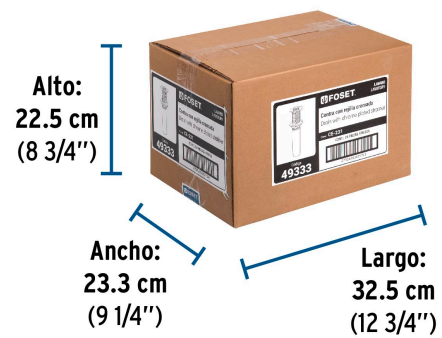

Datos de Empaque (Medidas y pesos aproximados)

Empaque Individual

Medidas: Alto: 32.5 cm (12 3/4") Ancho: 5.5 cm (2 1/4") Largo: 13 cm (5 1/4") **Peso:** 0.07 kg (0.15 lb)

Inner

Medidas: Alto: 10 cm (4") Ancho: 10 cm (4") Largo: 21.6 cm (8 1/2") **Peso:** 0.34 kg (0.75 lb)

Master

Medidas: Alto: 22.5 cm (8 3/4") Ancho: 23.3 cm (9 1/4") Largo: 32.5 cm (12 3/4") **Peso:** 2.3 kg (5.07 lb)

Imágenes complementarias

Cubierta cromada con rejilla

Tapa removible para lavabo con rebosadero

Tubo de polipropileno

EMPAQUE INDIVIDUAL

Alto:
32.5 cm
(12 3/4")

Largo:
13 cm
(5 1/4")

Peso: 0.07 kg (0.15 lb)

Imágenes complementarias

EMPAQUE INNER

Contiene: 4 piezas

Peso: 0.34 kg (0.75 lb)

EMPAQUE MASTER

Contiene: 6 inner (24 piezas)

Peso: 2.3 kg (5.07 lb)