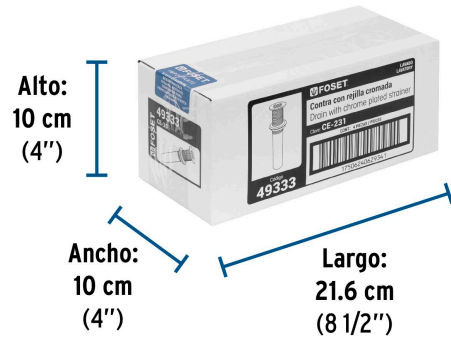

Datos de Empaque (Medidas y pesos aproximados)

Empaque Individual

Medidas: Alto: 32.5 cm (12 3/4") Ancho: 5.5 cm (2 1/4") Largo: 13 cm (5 1/4") **Peso:** 0.07 kg (0.15 lb)

Inner

Medidas: Alto: 10 cm (4") Ancho: 10 cm (4") Largo: 21.6 cm (8 1/2") **Peso:** 0.34 kg (0.75 lb)

Master

Medidas: Alto: 22.5 cm (8 3/4") Ancho: 23.3 cm (9 1/4") Largo: 32.5 cm (12 3/4") **Peso:** 2.3 kg (5.07 lb)

Imágenes complementarias

Cubierta cromada con rejilla

Tapa removible para lavabo con rebosadero

Tubo de polipropileno

EMPAQUE INDIVIDUAL

Alto:
32.5 cm
(12 3/4")

Largo:
13 cm
(5 1/4")

Peso: 0.07 kg (0.15 lb)

Imágenes complementarias

EMPAQUE INNER

Contiene: 4 piezas

Peso: 0.34 kg (0.75 lb)

EMPAQUE MASTER

Contiene: 6 inner (24 piezas)

Peso: 2.3 kg (5.07 lb)