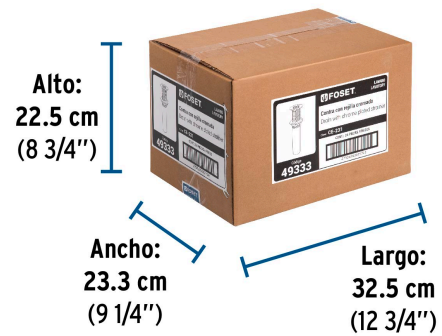

Datos de Empaque (Medidas y pesos aproximados)

Empaque Individual

Medidas: Alto: 32.5 cm (12 3/4") Ancho: 5.5 cm (2 1/4") Largo: 13 cm (5 1/4") **Peso:** 0.07 kg (0.15 lb)

Inner

Medidas: Alto: 10 cm (4") Ancho: 10 cm (4") Largo: 21.6 cm (8 1/2") **Peso:** 0.34 kg (0.75 lb)

Master

Medidas: Alto: 22.5 cm (8 3/4") Ancho: 23.3 cm (9 1/4") Largo: 32.5 cm (12 3/4") **Peso:** 2.3 kg (5.07 lb)

Imágenes complementarias

Cubierta cromada con rejilla

Tapa removible para lavabo con rebosadero

Tubo de polipropileno

EMPAQUE INDIVIDUAL

Alto:
32.5 cm
(12 3/4")

Largo:
13 cm
(5 1/4")

Peso: 0.07 kg (0.15 lb)

Imágenes complementarias

EMPAQUE INNER

Contiene: 4 piezas

Peso: 0.34 kg (0.75 lb)

EMPAQUE MASTER

Contiene: 6 inner (24 piezas)

Peso: 2.3 kg (5.07 lb)