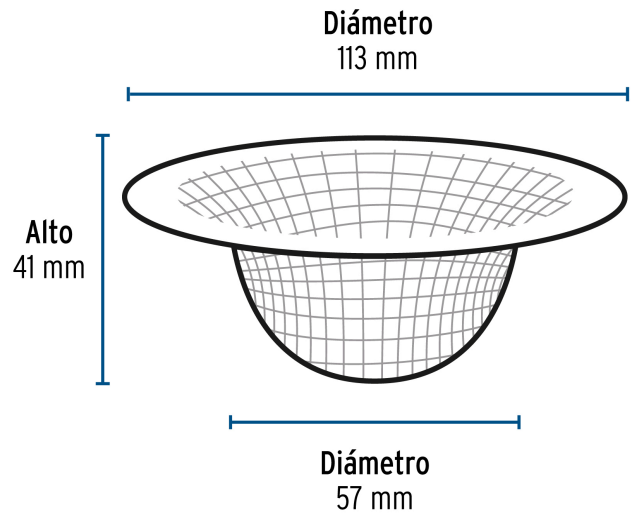

FOSET

CÓDIGO: 45304 CLAVE: COMA-3/4

Canastilla malla 3/4" inox para fregadero, FOSET

- Fabricada en acero inoxidable
- Resistente a la corrosión
- Evita el paso de sólidos que obstruyen la tubería
- Malla flexible para ajustar a la contracanasta

**Certificaciones y garantías****Especificaciones**

Diámetro	113 x 57 mm
Alto	41 mm
Empaque individual	Tarjeta
Inner	15
Máster	60
Pallet	6000

País de origen**Fabricado en China bajo las estrictas especificaciones de GRUPO TRUPER**

Imágenes complementarias

Malla flexible de acero inoxidable

EMPAQUE INDIVIDUAL

Peso: 0.03 kg (0 lb)

Imágenes complementarias

EMPAQUE INNER

Contiene: 15 piezas

Peso: 0.51 kg (1.1 lb)

EMPAQUE MÁSTER

Contiene: 4 inner (60 piezas)

Peso: 2.28 kg (5 lb)