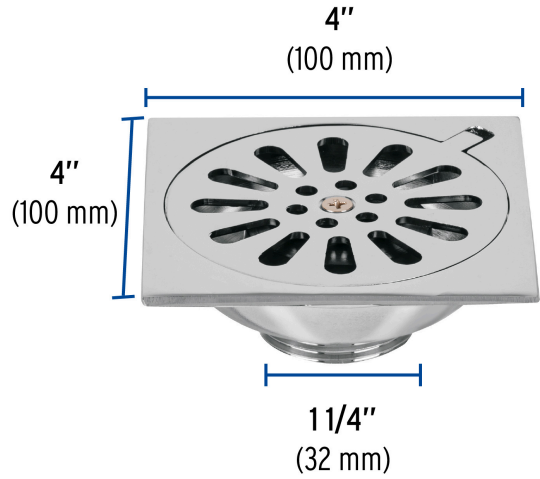

Imágenes complementarias