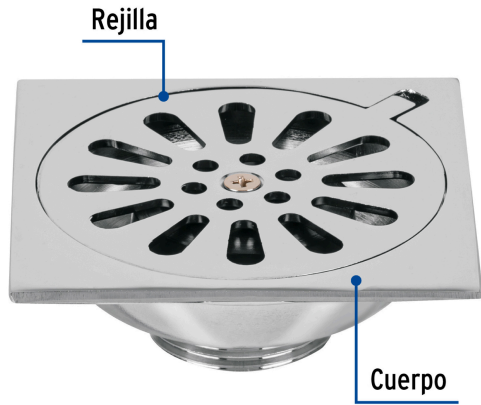

Imágenes complementarias