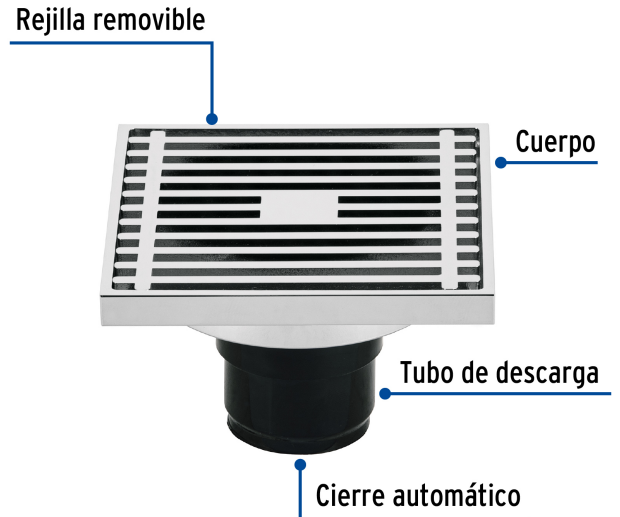

Imágenes complementarias