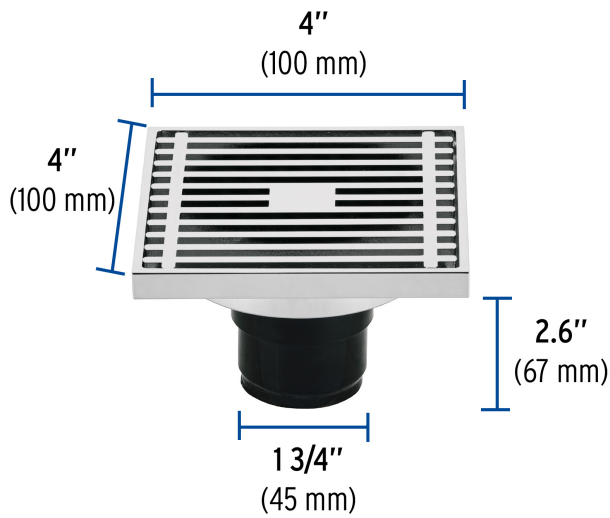

Imágenes complementarias