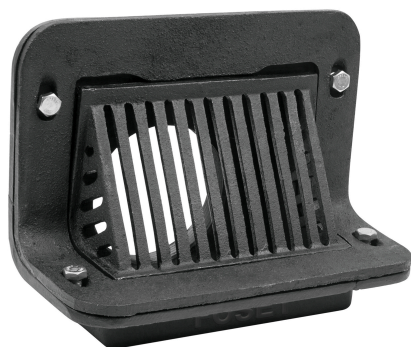

FOSET

CÓDIGO: 45302 CLAVE: CO-49

**Coladera de hierro pretil para azotea, FOSET**

- Cuerpo de hierro fundido
- Rejilla de hierro fundido, desmontable
- Fácil mantenimiento
- Ideal para azoteas y terrazas

**Certificaciones y garantías**

• Garantizado contra defectos de fabricación o mano de obra. La garantía se puede hacer válida con cualquier distribuidor de TRUPER

**Especificaciones**

Conexión lateral	4" - 8 NPSM
Peso	9 kg
Empaque individual	Granel
Inner	1
Pallet	100