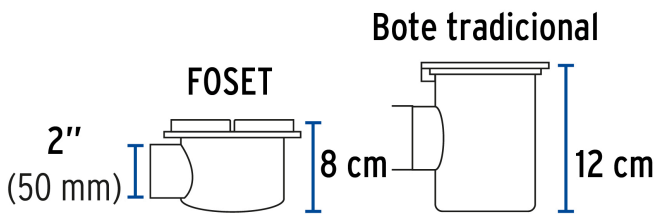

FOSET

CÓDIGO: 49618 CLAVE: COL-61

Coladera 5" salida lateral, ABS, rejilla cromada 1/4 vuelta

- Cuerpo de ABS
- Rejilla de ABS cromada 1/4 de vuelta
- Trampa de polipropileno
- Sello hidráulico que impide el retorno de olores y la entrada de insectos
- Ideal para baño y segundos pisos

Certificaciones y garantías

Especificaciones

Diámetro	135 mm
Diámetro de la salida	2" (50 mm)
Alto	8 cm
Empaque individual	Bolsa
Inner	4
Master	24
Pallet	720

País de origen

Fabricado en China bajo las estrictas especificaciones de GRUPO TRUPER

Imágenes complementarias

Por su diseño compacto es recomendada para ser utilizada en segundos pisos