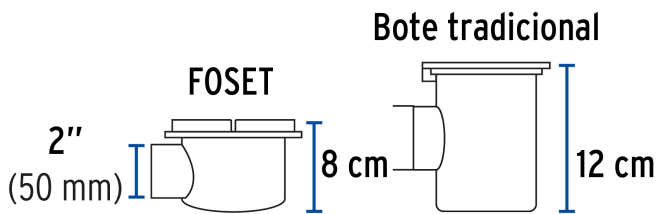

FOSET

CÓDIGO: 49618 CLAVE: COL-61

Coladera 5" salida lateral, ABS, rejilla cromada 1/4 vuelta

- Cuerpo de ABS
- Rejilla de ABS cromada 1/4 de vuelta
- Trampa de polipropileno
- Sello hidráulico que impide el retorno de olores y la entrada de insectos
- Ideal para baño y segundos pisos

Certificaciones y garantías

Especificaciones

Diámetro	135 mm
Diámetro de la salida	2" (50 mm)
Alto	8 cm
Empaque individual	Bolsa
Inner	4
Máster	24
Pallet	720

País de origen

Fabricado en China bajo las estrictas especificaciones de GRUPO TRUPER

Imágenes complementarias

Por su diseño compacto es recomendada para ser utilizada en segundos pisos