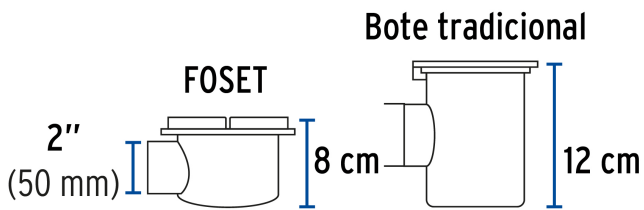

Imágenes complementarias

Por su diseño compacto es recomendada para ser utilizada en segundos pisos