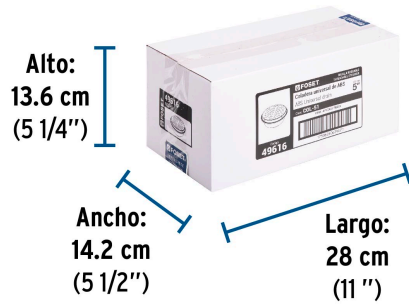

**Certificaciones y garantías****Especificaciones**

<b>Diámetro</b>	135 mm
<b>Alto</b>	6 cm
<b>Empaque individual</b>	Bolsa
<b>Inner</b>	4
<b>Máster</b>	24
<b>Pallet</b>	960

**País de origen****Fabricado en China bajo las estrictas especificaciones de GRUPO TRUPER**

**Datos de Empaque (Medidas y pesos aproximados)**

**Empaque Individual**

**Medidas:** Alto: 22.6 cm (9") Ancho: 6.2 cm (2 1/2") Largo: 18.8 cm (7 1/2")  
**Peso:** 0.13 kg (0.29 lb)

**Inner**

**Medidas:** Alto: 13.6 cm (5 1/4") Ancho: 14.2 cm (5 1/2") Largo: 28 cm (11")  
**Peso:** 0.62 kg (1.37 lb)

**Master**

**Medidas:** Alto: 29.4 cm (11 1/2") Ancho: 29.7 cm (11 3/4") Largo: 44 cm (17 1/4")  
**Peso:** 4.2 kg (9.26 lb)

**Imágenes complementarias**

## Imágenes complementarias

**EMPAQUE INNER**

Contiene: 4 piezas

Peso: 0.62 kg (1.37 lb)

**EMPAQUE MASTER**

Contiene: 6 inner (24 piezas)

Peso: 4.2 kg (9.26 lb)