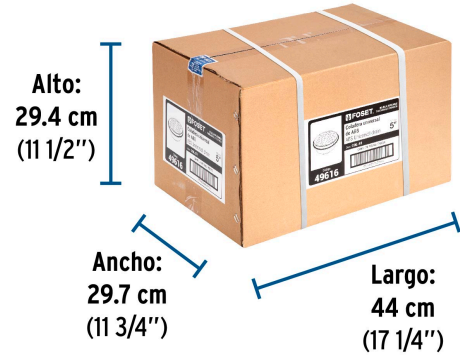

**Certificaciones y garantías****Especificaciones**

<b>Diámetro</b>	135 mm
<b>Alto</b>	6 cm
<b>Empaque individual</b>	Bolsa
<b>Inner</b>	4
<b>Máster</b>	24
<b>Pallet</b>	960

**País de origen****Fabricado en China bajo las estrictas especificaciones de GRUPO TRUPER**

**Datos de Empaque (Medidas y pesos aproximados)**

**Empaque Individual**

**Medidas:** Alto: 22.6 cm (9") Ancho: 6.2 cm (2 1/2") Largo: 18.8 cm (7 1/2")  
**Peso:** 0.13 kg (0.29 lb)

**Inner**

**Medidas:** Alto: 13.6 cm (5 1/4") Ancho: 14.2 cm (5 1/2") Largo: 28 cm (11")  
**Peso:** 0.62 kg (1.37 lb)

**Master**

**Medidas:** Alto: 29.4 cm (11 1/2") Ancho: 29.7 cm (11 3/4") Largo: 44 cm (17 1/4")  
**Peso:** 4.2 kg (9.26 lb)

**Imágenes complementarias**

## Imágenes complementarias

**EMPAQUE INNER**

Contiene: 4 piezas

Peso: 0.62 kg (1.37 lb)

**EMPAQUE MASTER**

Contiene: 6 inner (24 piezas)

Peso: 4.2 kg (9.26 lb)