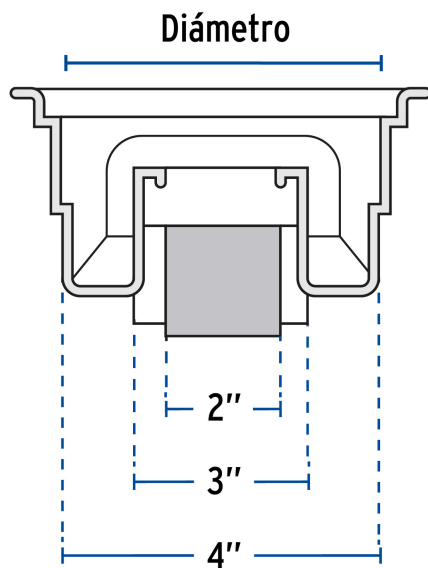

FOSET

CÓDIGO: 49616 CLAVE: COL-51

**Coladera 5" universal,ABS, rejilla cromada 1/4 vuelta, FOSET**

- Cuerpo de ABS
- Rejilla de ABS cromada 1/4 de vuelta
- Trampa de polipropileno
- Sello hidráulico que impide el retorno de olores y la entrada de insectos
- Para instalar con tubo de PVC sanitario de 2" (50 mm), 3" (75 mm) y 4" (100 mm)
- Ideal para baño y segundos pisos

**Certificaciones y garantías****Especificaciones**

<b>Diámetro</b>	135 mm
<b>Alto</b>	6 cm
<b>Empaque individual</b>	Bolsa
<b>Inner</b>	4
<b>Máster</b>	24
<b>Pallet</b>	960

**País de origen****Fabricado en China bajo las estrictas especificaciones de GRUPO TRUPER**

**Datos de Empaque (Medidas y pesos aproximados)**

**Empaque Individual**

**Medidas:** Alto: 22.6 cm (9") Ancho: 6.2 cm (2 1/2") Largo: 18.8 cm (7 1/2")  
**Peso:** 0.13 kg (0.29 lb)

**Inner**

**Medidas:** Alto: 13.6 cm (5 1/4") Ancho: 14.2 cm (5 1/2") Largo: 28 cm (11")  
**Peso:** 0.62 kg (1.37 lb)

**Master**

**Medidas:** Alto: 29.4 cm (11 1/2") Ancho: 29.7 cm (11 3/4") Largo: 44 cm (17 1/4")  
**Peso:** 4.2 kg (9.26 lb)

**Imágenes complementarias**