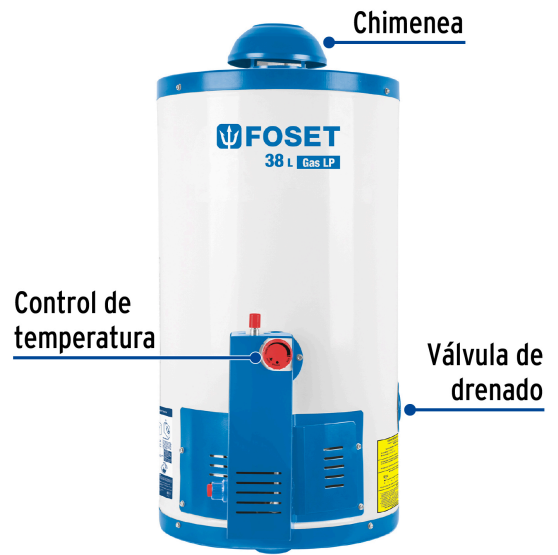

FOSET

CÓDIGO: 45267 CLAVE: CALE-38D

Calentador de depósito, 38L, 1 servicio, gas LP, FOSET

- Fácil encendido automático con chispa electrónica (utiliza una batería AA de 1.5 V c.c.)
- Ideal para cualquier clima, aún en los días más fríos, agua caliente hasta 75° C
- Tanque con recubrimiento galvanneal de alta resistencia a la corrosión para una mayor durabilidad
- Tapón de drenado para prevenir la acumulación de sarro e impurezas en el interior
- Termostato con tecnología italiana de **ALTA SEGURIDAD**, que evita fugas y permite un control preciso de temperatura

Certificaciones y garantías

- Cumple las normas: NOM-200-SCFI/NOM-003-ENER

Especificaciones

Capacidad	38 L/min
Tipo de calentador	Depósito
Tipo de encendido	Automático con chispa electrónica
Tipo de gas	L.P.
Carga térmica	2.8 kW
Presión hidrostática máxima de trabajo	0.63 MPa (6.42 kgf/cm ²)
Presión normal de alimentación de gas	2.74 kPa (27.94 gf/cm ²)
Tiempo de recuperación	22 min
Conexión de entrada y salida de agua	3/4" NPT
Conexión de entrada de gas	3/8" NPT
Peso	15 kg
Empaque individual	Caja
Inner	1
Pallet	9

País de origen

Fabricado en México bajo las estrictas especificaciones de GRUPO TRUPER

Imágenes complementarias

De depósito, de gas

- Tanque de almacenamiento con mayor capacidad de agua.
- Ideales para cualquier clima, aun en los días más fríos.
- No requieren de instalación especial.
- Agua caliente hasta 75° C.