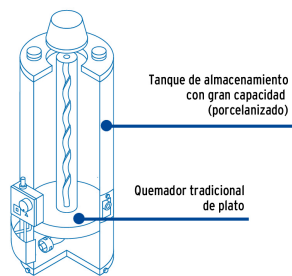

De depósito, de gas

- -Tanque de almacenamiento con mayor capacidad de agua.
- -Ideales para cualquier clima, aun en los días más fríos.
- -No requieren de instalación especial.
- -Agua caliente hasta 75° C.