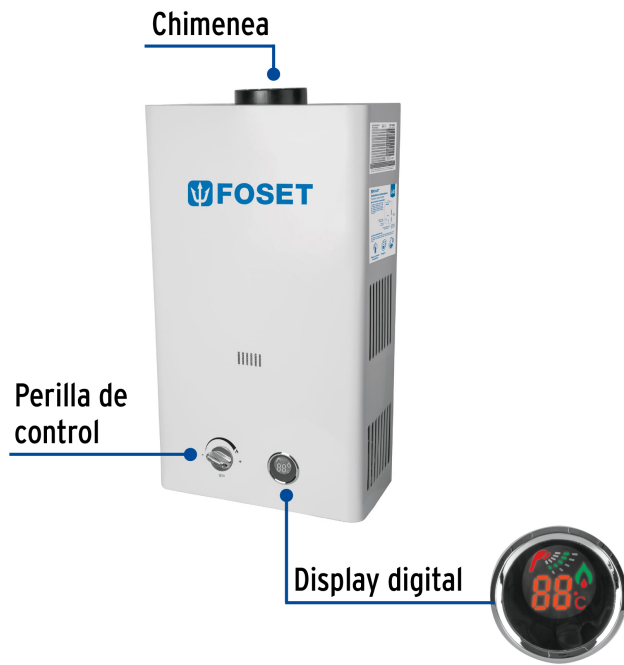

FOSET

CÓDIGO: 43051 CLAVE: CALE-13I

Calentador instantáneo, 13L, 3 servicios, gas LP, FOSET

- Se enciende automáticamente al detectar demanda de agua caliente, utiliza 2 pilas D (no incluidas)
- Sin piloto que ahorra aún más el consumo de gas
- Agua caliente ilimitada hasta 70° C, sin tiempos de espera
- Doble sistema de seguridad que evita fugas de gas y sobrecalentamiento
- Compacto y ligero para fácil instalación

**Certificaciones y garantías**

- Cumple las normas: NOM-200-SCFI/NOM-003-ENER

**Especificaciones**

Valor nominal	13 L/min
Tipo de calentador	Instantáneo
Tipo de encendido	Electrónico
Tipo de gas	L.P.
Carga térmica	15 kW
Presión hidrostática máxima de trabajo	0.45 MPa (4.59 kgf/cm ²)
Presión mínima para un flujo de 8 L/min	25 kPa (254.92 gf/cm ²)
Presión normal de alimentación de gas	2.74 kPa (27.94 gf/cm ²)
Incremento mínimo de temperatura con 8 L/min	25° C
Conexión de entrada y salida de agua	1/2" NPT
Conexión de entrada de gas	1/2" NPT
Peso	8.6 kg
Empaque individual	Caja
Inner	1
Pallet	12

País de origen

Fabricado en China bajo las estrictas especificaciones de GRUPO TRUPER

Imágenes complementarias

De paso instantáneos, de gas

- Sin tanque de almacenamiento de agua
- Encienden al momento de abrir la llave de agua caliente
- Sistemas de seguridad que les permiten operar en automático con un calentador solar.
- Agua caliente limitada sin tiempos de espera hasta 70° C.
- Presión mínima de operación: 0.25 kgf/cm2 (se recomienda altura mínima de 2 m del tinaco a la regadera).

HASTA **70%** AHORRO DE GAS
Contra un calentador de depósito tradicional

DESDE **BAJA PRESIÓN**

Servicios simultáneos	Capacidad
2 1/2 a 3	13 L/min

Imágenes complementarias

EMPAQUE INDIVIDUAL