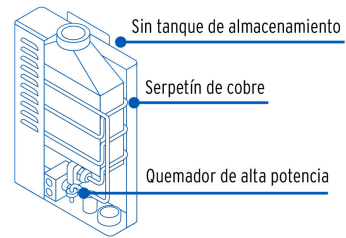

País de origen

Fabricado en China bajo las estrictas especificaciones de GRUPO TRUPER

Imágenes complementarias

De paso instantáneos, de gas

- Sin tanque de almacenamiento de agua
- Encienden al momento de abrir la llave de agua caliente
- Sistemas de seguridad que les permiten operar en automático con un calentador solar.
- Agua caliente limitada sin tiempos de espera hasta 70° C.
- Presión mínima de operación: 0.25 kgf/cm2 (se recomienda altura mínima de 2 m del tinaco a la regadera).

HASTA **70%** AHORRO DE GAS
Contra un calentador de depósito tradicional

DESDE **BAJA PRESIÓN**

Servicios simultáneos	Capacidad
2 1/2 a 3	13 L/min

Imágenes complementarias

EMPAQUE INDIVIDUAL