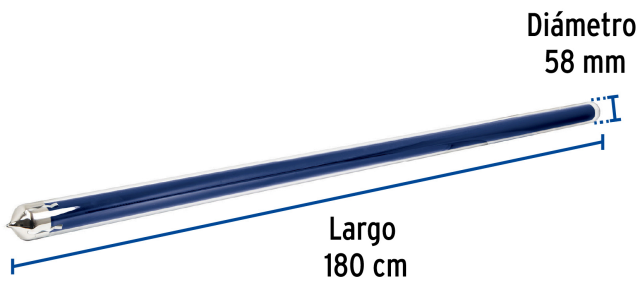

FOSET

CÓDIGO: 45276 CLAVE: CALE-TUB

Tubo de repuesto para calentador solar, FOSET

- Tubo de vidrio borosilicato
- Para calentadores solares de baja presión modelos CALE-20S, CALE-15S, CALE-10S y CALE-8S marca FOSET®

**Certificaciones y garantías**

- Garantizado contra defectos de fabricación o mano de obra. La garantía se puede hacer válida con cualquier distribuidor de TRUPER

Especificaciones

Diámetro	58 mm
Largo	180 cm
Espesor del cristal	2 mm
Peso	2 kg
Empaque individual	Granel
Inner	2
Máster	6
Pallet	168

Inner

Medidas: Alto: 8.8 cm (3 1/2") Ancho: 14.8 cm (5 3/4") Largo: 186.5 cm (73 1/2") **Peso:** 4.7 kg (10.36 lb)

Master

Medidas: Alto: 29 cm (11 1/2") Ancho: 15.8 cm (6 1/4") Largo: 188 cm (74") **Peso:** 15.26 kg (33.64 lb)

Imágenes complementarias

Para calentadores solares de baja presión

CALE-20S

CALE-15S

CALE-10S

CALE-8S

Tubo de cristal de borosilicato

Imágenes complementarias