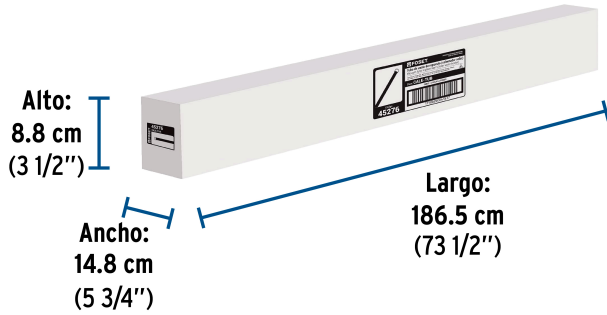

Imágenes complementarias

EMPAQUE INNER

Contiene: 2 piezas

Peso: 4.7 kg (10.36 lb)