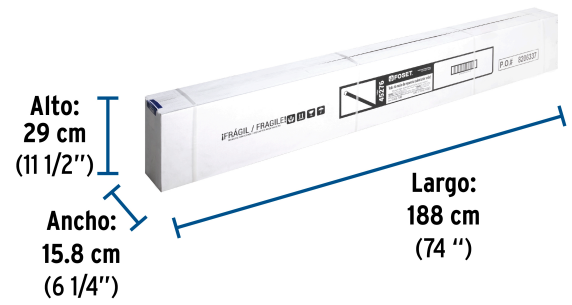

**Certificaciones y garantías**

- Garantizado contra defectos de fabricación o mano de obra. La garantía se puede hacer válida con cualquier distribuidor de TRUPER

Especificaciones

Diámetro	58 mm
Largo	180 cm
Espesor del cristal	2 mm
Peso	2 kg
Empaque individual	Granel
Inner	2
Máster	6
Pallet	168

País de origen**Fabricado en China bajo las estrictas especificaciones de GRUPO TRUPER**

Datos de Empaque (Medidas y pesos aproximados)

Empaque Individual

Medidas: Alto: 5.6 cm (2 1/4") Ancho: 5.6 cm (2 1/4") Largo: 181.5 cm (71 1/2") **Peso:** 2.04 kg (4.50 lb)

Inner

Medidas: Alto: 8.8 cm (3 1/2") Ancho: 14.8 cm (5 3/4") Largo: 186.5 cm (73 1/2") **Peso:** 4.7 kg (10.36 lb)

Master

Medidas: Alto: 29 cm (11 1/2") Ancho: 15.8 cm (6 1/4") Largo: 188 cm (74") **Peso:** 15.26 kg (33.64 lb)

EMPAQUE INNER

Contiene: 2 piezas

Peso: 4.7 kg (10.36 lb)

EMPAQUE MASTER

Contiene: 3 inner (6 piezas)

Peso: 15.26 kg (33.64 lb)