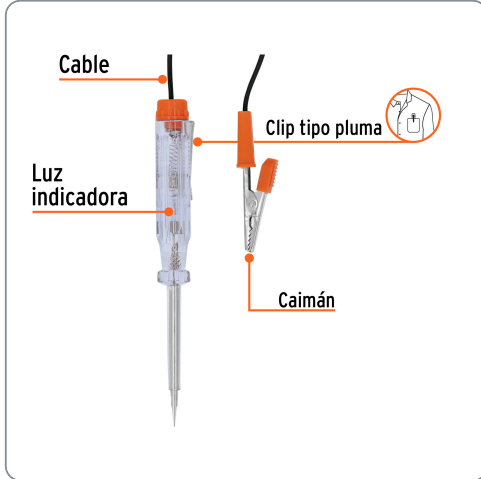

TRUPER CÓDIGO: 13987 CLAVE: PROCO-14X

Probador de circuitos de corriente directa 14 cm c/caimán

- Ideal para medición de **corriente directa** en el sector automotriz
- Cable con caimán para tierra
- Fabricados en AS y punta de acero al carbono

Especificaciones técnicas	
Rango de detección (c.c.)	6 - 12 V
Probador (largo)	14 cm
Largo del cable	94 cm

Datos de empaque	
Empaque individual: Blíster	
Empaque logístico	Cantidad
Inner	12
Máster	288
Pallet	2304