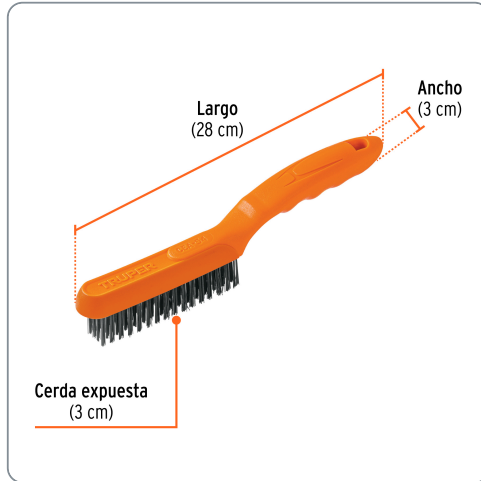

**TRUPER** CÓDIGO: 11559 CLAVE: CEA-54

### Cepillo de alambre 64 pinceles de acero al carbono, TRUPER

- Cerdas de acero al carbono y mango ergonómico de polipropileno
- Remueve pintura vieja, óxido, hollín
- Ideal para limpiar superficies de concreto, piedra, metal y madera

Producto fabricado en China bajo las estrictas especificaciones de Truper

Especificaciones técnicas	
Calibre del alambre	0.35 mm
Material de la cerda	Acero al carbono
Cantidad de pinceles	64 (4 x 16 hileras)
Alambres por pincel	28
Medidas del cepillo (Largo x Ancho)	28 x 3 cm

Mango de polipropileno con diseño ergonómico para mayor confort

Cerdas de acero al carbono