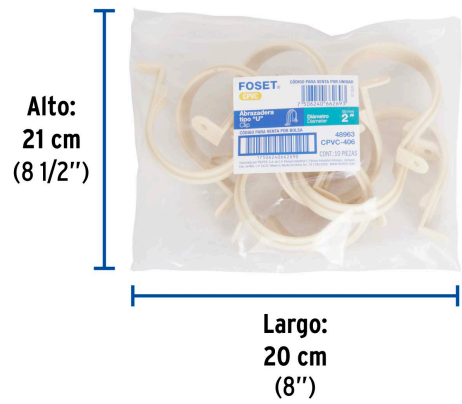

FOSET

CÓDIGO: 48963    CLAVE: CPVC-406

**Abrazadera tipo "U" de CPVC de 2", FOSET**

- Para sujetar instalación de tubería de CPVC
- Resistente a la deformación térmica, corrosión, oxidación e incrustaciones
- Fácil y rápida instalación

**Certificaciones y garantías****Especificaciones**

<b>Díámetro nominal</b>	2" (50 mm)
<b>Empaque individual</b>	Granel
<b>Inner</b>	10
<b>Master</b>	290
<b>Pallet</b>	13050

**País de origen****Fabricado en China bajo las estrictas especificaciones de GRUPO TRUPER**

Imágenes complementarias

**EMPAQUE INNER**

Contiene: 10 piezas

Peso: 0.13 kg (0.3 lb)

## EMPAQUE MASTER

Contiene: 29 inner (290 piezas)

Peso: 4.5 kg (10 lb)