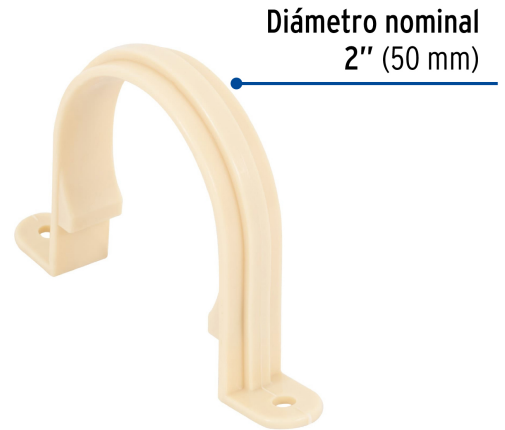

FOSET

CÓDIGO: 48963    CLAVE: CPVC-406

**Abrazadera tipo "U" de CPVC de 2", FOSET**

- Para sujetar instalación de tubería de CPVC
- Resistente a la deformación térmica, corrosión, oxidación e incrustaciones
- Fácil y rápida instalación

**Certificaciones y garantías****Especificaciones**

<b>Díámetro nominal</b>	2" (50 mm)
<b>Empaque individual</b>	Granel
<b>Inner</b>	10
<b>Master</b>	290
<b>Pallet</b>	13050

**País de origen****Fabricado en China bajo las estrictas especificaciones de GRUPO TRUPER**

Imágenes complementarias

**EMPAQUE INNER**

Contiene: 10 piezas

Peso: 0.13 kg (0.3 lb)

## EMPAQUE MASTER

Contiene: 29 inner (290 piezas)

Peso: 4.5 kg (10 lb)