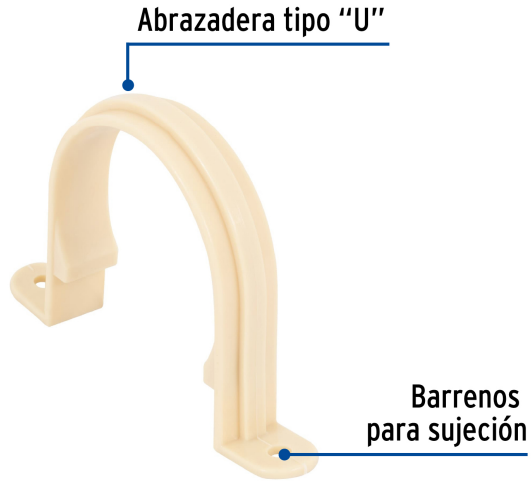

FOSET

CÓDIGO: 48963    CLAVE: CPVC-406

**Abrazadera tipo "U" de CPVC de 2", FOSET**

- Para sujetar instalación de tubería de CPVC
- Resistente a la deformación térmica, corrosión, oxidación e incrustaciones
- Fácil y rápida instalación

**Certificaciones y garantías****Especificaciones**

<b>Díámetro nominal</b>	2" (50 mm)
<b>Empaque individual</b>	Granel
<b>Inner</b>	10
<b>Master</b>	290
<b>Pallet</b>	13050

**País de origen****Fabricado en China bajo las estrictas especificaciones de GRUPO TRUPER**

Imágenes complementarias

**EMPAQUE INNER**

Contiene: 10 piezas

Peso: 0.13 kg (0.3 lb)