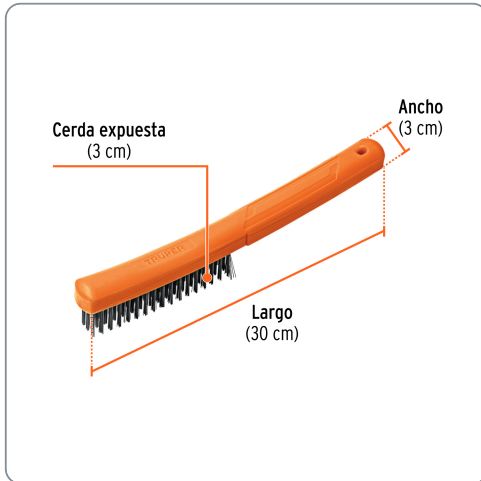

**TRUPER** CÓDIGO: 11553 CLAVE: CEA-18

**Cepillo de alambre 51 pinceles de acero al carbono, TRUPER**

- Cerdas de acero al carbono y mango de polipropileno
- Remueve pintura vieja, óxido y hollín
- Ideal para limpiar superficies de concreto, piedra, metal y madera

Datos de empaque	
Empaque individual: etiqueta	
Empaque logístico	Cantidad
Inner	6
Máster	36
Pallet	1,944

Certificaciones y garantías
<ul style="list-style-type: none"> <li>• Producto garantizado contra defectos de fabricación o mano de obra. La garantía se puede hacer válida con cualquier distribuidor de Truper</li> </ul>

Producto fabricado en China bajo las estrictas especificaciones de Truper

Especificaciones técnicas	
Calibre del alambre	0.35 mm
Material de la cerda	Acero al carbono
Cantidad de pinceles	51 (3 x 17 hileras)
Alambres por pincel	28
Medidas del cepillo (Largo x Ancho)	30 x 3 cm