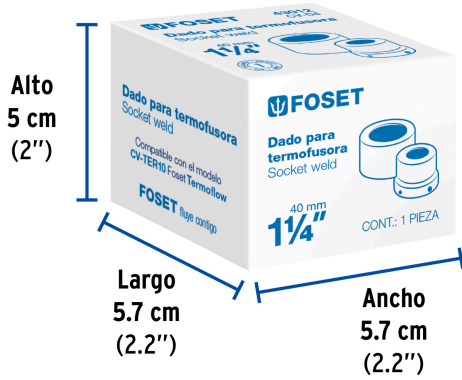

FOSET

CÓDIGO: 43012 CLAVE: CV-D4

Dado para termofusora de 1-1/4" (40 mm), FOSET

- Cuerpo de aluminio
- Para unir conexiones de PPR
- Compatible con termofusora modelo CV-TER10, Foset Termoflow®

Certificaciones y garantías**Especificaciones**

Diámetro nominal	1 1/4"
Diámetro externo	40 mm
Tipo de rosca	M8 - 1.25
Peso	243 g
Empaque individual	Caja
Inner	4
Máster	84
Pallet	3360

País de origen**Fabricado en China bajo las estrictas especificaciones de GRUPO TRUPER**

Imágenes complementarias

EMPAQUE INDIVIDUAL

EMPAQUE INNER

Peso: 0.25 kg (0.6 lb)

Contiene: 4 piezas

Peso: 1.04 kg (2.3 lb)

Imágenes complementarias

EMPAQUE MÁSTER

Contiene: 21 inner (84 piezas)

Peso: 22.24 kg (49 lb)