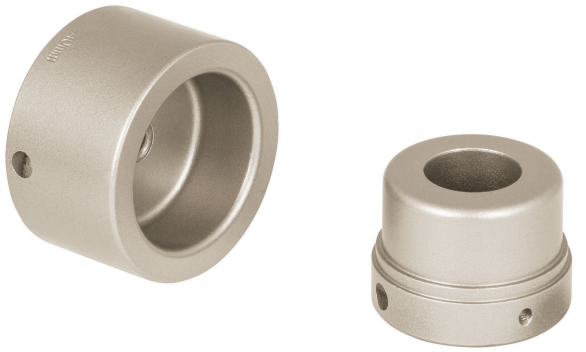

FOSET

CÓDIGO: 43012 CLAVE: CV-D4

Dado para termofusora de 1-1/4" (40 mm), FOSET

- Cuerpo de aluminio
- Para unir conexiones de PPR
- Compatible con termofusora modelo CV-TER10, Foset Termoflow®

Certificaciones y garantías**Especificaciones**

Diámetro nominal	1 1/4"
Diámetro externo	40 mm
Tipo de rosca	M8 - 1.25
Peso	243 g
Empaque individual	Caja
Inner	4
Máster	84
Pallet	3360

País de origen**Fabricado en China bajo las estrictas especificaciones de GRUPO TRUPER**

Imágenes complementarias

EMPAQUE INDIVIDUAL

EMPAQUE INNER

Peso: 0.25 kg (0.6 lb)

Contiene: 4 piezas

Peso: 1.04 kg (2.3 lb)

Imágenes complementarias

EMPAQUE MÁSTER

Contiene: 21 inner (84 piezas)

Peso: 22.24 kg (49 lb)