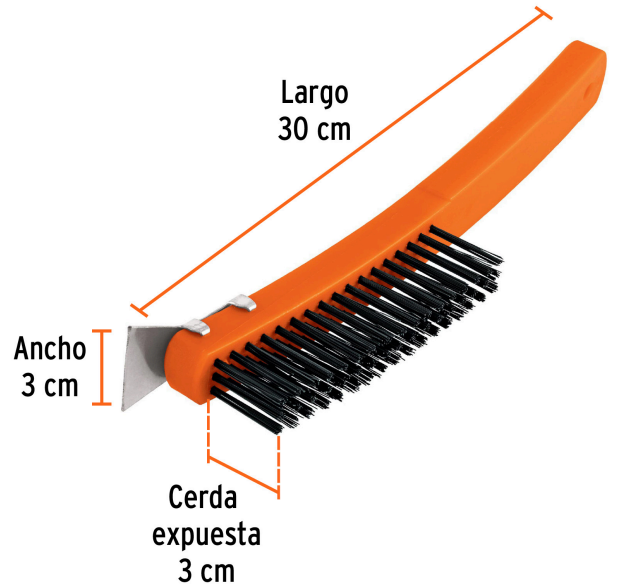

Datos de Empaque (Medidas y pesos aproximados)

Empaque Individual

Medidas: Alto: 6.5 cm (2 1/2") Ancho: 3.8 cm (1 1/2") Largo: 30.6 cm (12")
Peso: 0.16 kg (0.35 lb)

Inner

Medidas: Alto: 10 cm (4") Ancho: 10.8 cm (4 1/4") Largo: 31.4 cm (12 1/2")
Peso: 1.04 kg (2.29 lb)

Master

Medidas: Alto: 22.2 cm (8 3/4") Ancho: 32.5 cm (13") Largo: 35 cm (14")
Peso: 6.56 kg (14.46 lb)

Imágenes complementarias