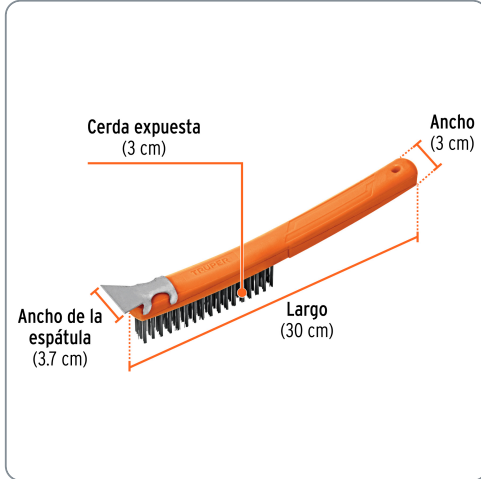

**TRUPER** CÓDIGO: 11539 CLAVE: CEA-18E

### Cepillo de alambre 51 pinceles acero al carbono con espátula

- Cerdas de acero al carbono y mango de polipropileno con espátula
- Remueve pintura vieja, óxido y hollín
- Ideal para limpiar superficies de concreto, piedra, metal y madera

Producto fabricado en China bajo las estrictas especificaciones de Truper

Especificaciones técnicas	
Calibre del alambre	0.35 mm
Material de la cerda	Acero al carbono
Cantidad de pinceles	51 (3 x 17 hileras)
Alambres por pincel	28
Medidas del cepillo (Largo x Ancho)	30 x 3 cm