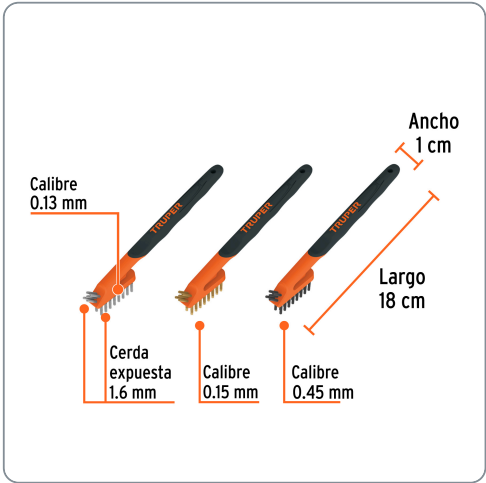

TRUPER CÓDIGO: 10652 CLAVE: JCEA-3

Juego de 3 minicepillos de alambre 28 pinceles, TRUPER

- Cerdas de acero inoxidable, latón y PET
- Cerdas en la parte superior para detalle y limpieza en áreas de difícil acceso
- Mangos cubiertos de TPR antiderrapante

Nuevo diseño

Disponibles a partir del 3er. trimestre 2025

Datos de empaque	
Empaque individual: blíster	
Empaque logístico	Cantidad
Inner	4
Máster	32
Pallet	1,152

Certificaciones y garantías

Producto fabricado en China bajo las estrictas especificaciones de Truper

Especificaciones técnicas	
Calibre del alambre (acero inoxidable / latón / PET)	0.13 mm / 0.15 mm / 0.45 mm
Cantidad de pinceles por cepillo	28
Alambres por pincel (acero inoxidable / latón / PET)	60 / 66 / 14
Cerda expuesta	1.6 cm
Medidas del cepillo (Largo x Ancho)	18 x 1 cm

Incluye

Mini cepillo cerdas de latón, calibre 0.15 mm
Mini cepillo cerdas de acero inoxidable, calibre 0.15 mm
Mini cepillo cerdas de PET, calibre 0.5 mm