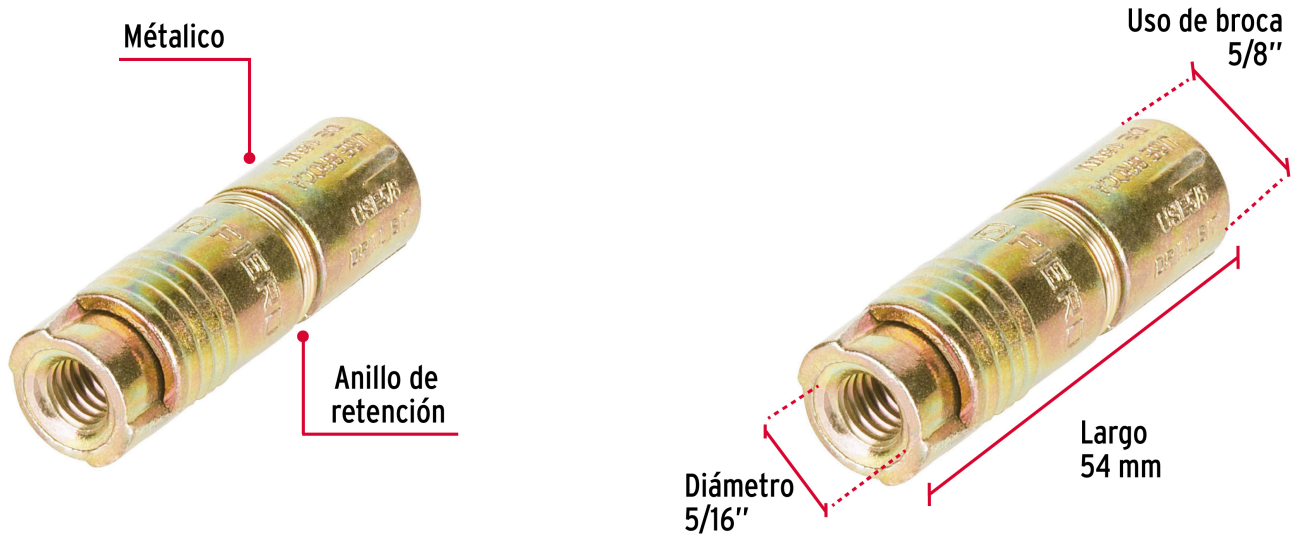

FIERO

CÓDIGO: 44363 CLAVE: TAE-5/16

Bolsa con 4 taquetes expansivos de 5/16" sin tornillo, FIERO

- Cuerpo metálico con anillo de retención de acero
- Taquete montado
- Para fijar en concreto

**Certificaciones y garantías**

- Garantizado contra defectos de fabricación o mano de obra. La garantía se puede hacer válida con cualquier distribuidor de TRUPER

Especificaciones

Taquete (diámetro x largo)	5/8" x 54 mm
Diámetro del tornillo	5/16" (8 mm)
Uso de broca	5/8" (16 mm)
Número de piezas	4
Empaque individual	Bolsa
Inner	6
Master	72
Pallet	5184

País de origen**Fabricado en China bajo las estrictas especificaciones de GRUPO TRUPER**

Imágenes complementarias

EMPAQUE INDIVIDUAL

Alto
13 cm
(5")

Largo
7 cm
(2.8")

Peso: 0.14 kg (0.3 lb)

EMPAQUE INNER

Alto
7.5 cm
(3")

Ancho
8 cm
(3")

Largo
16.5 cm
(6.5")

Contiene: 6 piezas

Peso: 0.89 kg (2 lb)

Imágenes complementarias

EMPAQUE MÁSTER

Contiene: 12 inner (72 piezas)

Peso: 10.92 kg (24 lb)