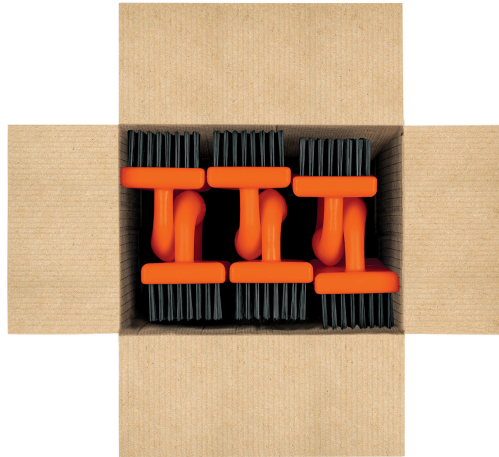

TRUPER CÓDIGO: 12655 CLAVE: CEA-82

Cepillo de alambre 172 pinceles,rectangular con mango,TRUPER

- Cerdas de acero al carbono y mango de polipropileno
- Remueve pintura vieja, óxido y hollín
- Ideal para limpiar superficies granes de acero, hierro, madera, latón y cobre.

| Datos de empaque | |
|------------------------------|----------|
| Empaque individual: etiqueta | |
| Empaque logístico | Cantidad |
| Inner | 6 |
| Máster | 36 |
| Pallet | 576 |

| Certificaciones y garantías |
|--|
| <ul style="list-style-type: none"> • Producto garantizado contra defectos de fabricación o mano de obra. La garantía se puede hacer válida con cualquier distribuidor de Truper |

Producto fabricado en China bajo las estrictas especificaciones de Truper

| Especificaciones técnicas | |
|-------------------------------------|---------------------------------------|
| Calibre del alambre | 0.35 mm |
| Material de la cerda | Acero al carbono |
| Cantidad de pinceles | 172 (4 x 21 hileras + 4 x 22 hileras) |
| Alambres por pincel | 28 |
| Medidas del cepillo (Largo x Ancho) | 18 x 7 cm |

Mango de polipropileno

Cerdas de acero al carbono

**EMPAQUE INNER**

Contiene: 6 piezas

Peso: 2.26 kg (5 lb)