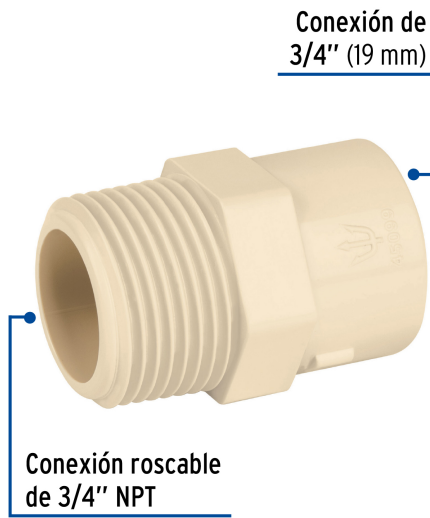

Datos de Empaque (Medidas y pesos aproximados)

Empaque Individual

Medidas: Alto: 2.7 cm (1") Ancho: 3 cm (1 1/4") Largo: 4.1 cm (1 1/2") **Peso:** 0.01 kg (0.02 lb)

Inner

Medidas: Alto: 22.5 cm (8 3/4") Ancho: 2.7 cm (1") Largo: 19 cm (7 1/2") **Peso:** 0.28 kg (0.62 lb)

Master

Medidas: Alto: 20.5 cm (8") Ancho: 31 cm (12 1/4") Largo: 39.6 cm (15 1/2") **Peso:** 7.26 kg (16.01 lb)

Imágenes complementarias