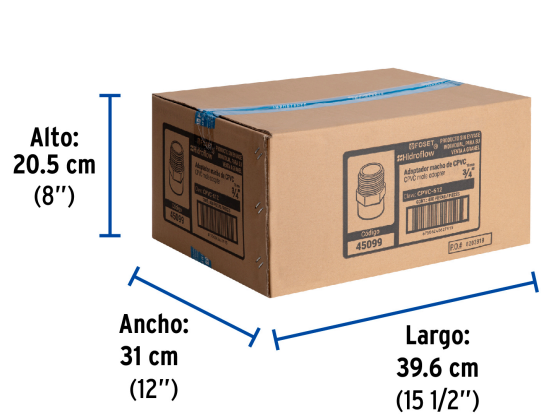

Certificaciones y garantías**Especificaciones**

Diámetro nominal	3/4" (19 mm)
Tipo de rosca	3/4" - 14 NPT
Presión máxima a 23° C	28 kgf/cm ² / 400 psi
Presión máxima a 82° C	7 kgf/cm ² / 100 psi
Empaque individual	Granel
Inner	20
Máster	480
Pallet	21600

País de origen**Fabricado en China bajo las estrictas especificaciones de GRUPO TRUPER**

Datos de Empaque (Medidas y pesos aproximados)

Empaque Individual

Medidas: Alto: 2.7 cm (1") Ancho: 3 cm (1 1/4") Largo: 4.1 cm (1 1/2") **Peso:** 0.01 kg (0.02 lb)

Inner

Medidas: Alto: 22.5 cm (8 3/4") Ancho: 2.7 cm (1") Largo: 19 cm (7 1/2") **Peso:** 0.28 kg (0.62 lb)

Master

Medidas: Alto: 20.5 cm (8") Ancho: 31 cm (12 1/4") Largo: 39.6 cm (15 1/2") **Peso:** 7.26 kg (16.01 lb)

Imágenes complementarias

EMPAQUE INNER

Contiene: 20 piezas

Peso: 0.28 kg (0.62 lb)

EMPAQUE MASTER

Contiene: 24 inner (480 piezas)

Peso: 7.26 kg (16.01 lb)