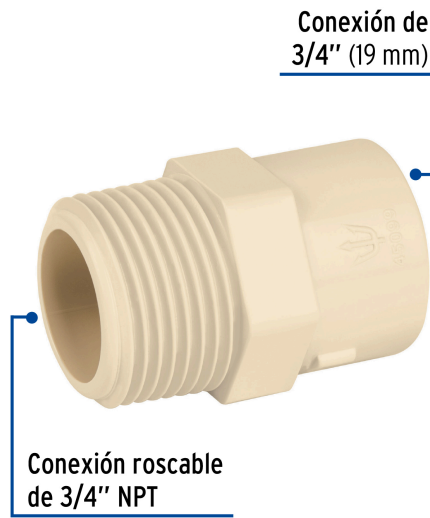

Datos de Empaque (Medidas y pesos aproximados)

Empaque Individual

Medidas: Alto: 2.7 cm (1") Ancho: 3 cm (1 1/4") Largo: 4.1 cm (1 1/2") **Peso:** 0.01 kg (0.02 lb)

Inner

Medidas: Alto: 22.5 cm (8 3/4") Ancho: 2.7 cm (1") Largo: 19 cm (7 1/2") **Peso:** 0.28 kg (0.62 lb)

Master

Medidas: Alto: 20.5 cm (8") Ancho: 31 cm (12 1/4") Largo: 39.6 cm (15 1/2") **Peso:** 7.26 kg (16.01 lb)

Imágenes complementarias