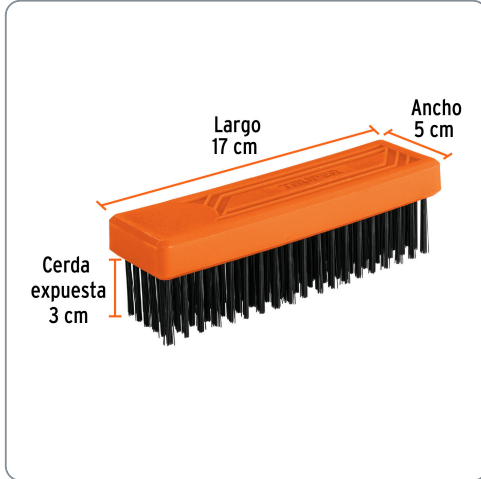

TRUPER CÓDIGO: 11556 CLAVE: CEA-36

Cepillo de alambre 114 pinceles,rectangular sin mango,TRUPER

- Cerdas de acero al carbono con base de polipropileno
- Para superficies chicas y de difícil acceso en trabajos de soldadura y óxido
- Ideal para limpieza de pintura y pequeñas imperfecciones en concreto, metal o madera

Datos de empaque	
Empaque individual: etiqueta	
Empaque logístico	Cantidad
Inner	6
Máster	36
Pallet	2,880

Certificaciones y garantías

Producto garantizado contra defectos de fabricación o mano de obra. La garantía se puede hacer válida con cualquier distribuidor de Truper

Producto fabricado en China bajo las estrictas especificaciones de Truper

Especificaciones técnicas	
Calibre del alambre	0.35 mm
Material de la cerda	Acero al carbono
Cantidad de pinceles	114 (6 x 19 hileras)
Alambres por pincel	28
Medidas del cepillo (Largo x Ancho)	17 x 5 cm

Mango de polipropileno

Cerdas de acero al carbono

EMPAQUE INNER

Contiene: 6 piezas

Peso: 1.24 kg (2.73 lb)

EMPAQUE MASTER

Contiene: 6 inner (36 piezas)

Peso: 7.72 kg (17.02 lb)