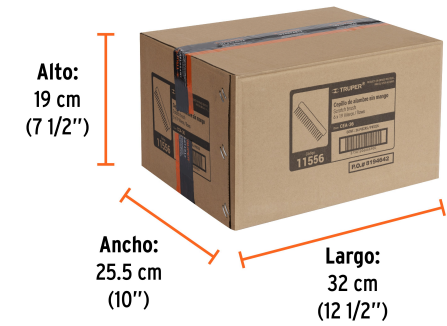

Datos de empaque	
Empaque individual: etiqueta	
Empaque logístico	Cantidad
Inner	6
Máster	36
Pallet	2,880

Certificaciones y garantías

Producto garantizado contra defectos de fabricación o mano de obra. La garantía se puede hacer válida con cualquier distribuidor de Truper

Producto fabricado en China bajo las estrictas especificaciones de Truper

Especificaciones técnicas	
Calibre del alambre	0.35 mm
Material de la cerda	Acero al carbono
Cantidad de pinceles	114 (6 x 19 hileras)
Alambres por pincel	28
Medidas del cepillo (Largo x Ancho)	17 x 5 cm

Mango de polipropileno

Cerdas de acero al carbono

EMPAQUE INNER

Contiene: 6 piezas

Peso: 1.24 kg (2.73 lb)

EMPAQUE MASTER

Contiene: 6 inner (36 piezas)

Peso: 7.72 kg (17.02 lb)