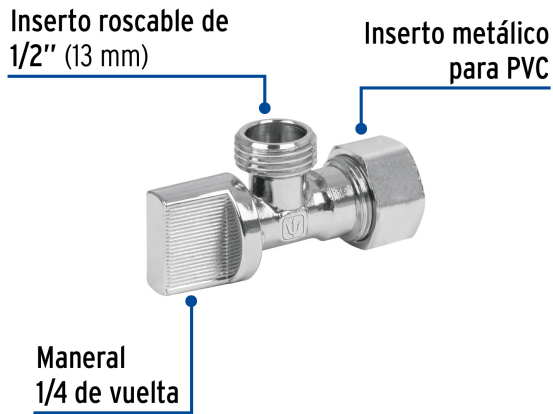

FOSET

CÓDIGO: 49108 CLAVE: ANG-CPVC

Llave angular 1/2" para CPVC, 1/4 vuelta, barrilito, FOSET

- Cuerpo de latón para máxima duración
- Maneral de ABS
- Para conectar directamente a tubo de CPVC de 1/2"
- Para agua fría y caliente
- Cierre 1/4 de vuelta

**Certificaciones y garantías**

• Garantizado contra defectos de fabricación o mano de obra. La garantía se puede hacer válida con cualquier distribuidor de TRUPER

Especificaciones

Acabado	Cromo
Medidas	1/2" (13 mm) x 1/2" (13 mm)
Conexión de entrada	M22
Conexión de salida	1/2" - 14 NPSM
Presión máxima	1,034 kPa / 150 PSI
Empaque individual	Etiqueta
Inner	6
Máster	72
Pallet	8640

País de origen

Fabricado en China bajo las estrictas especificaciones de GRUPO TRUPER

Imágenes complementarias

EMPAQUE INNER

Contiene: 6 piezas

Peso: 0.64 kg (1.4 lb)

EMPAQUE MASTER

Contiene: 12 inner (72 piezas)