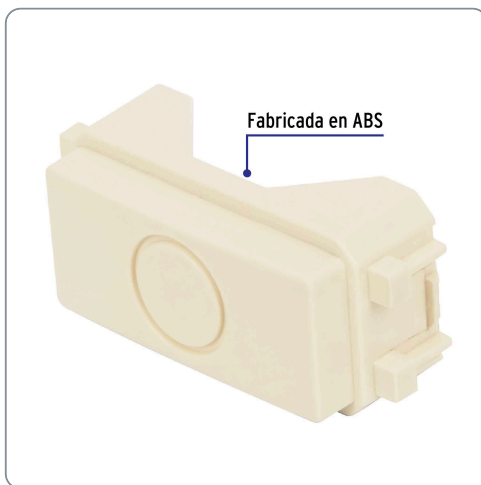

**VOLTECK** CÓDIGO: 46143 CLAVE: TA-I

### Módulo (tapón) ciego, línea Italiana, color marfil , VOLTECK

- Fabricado en ABS
- Para inhabilitar ventanas de las placas que no se utilicen

**Línea Italiana**

Especificaciones técnicas	
Dimensiones del módulo (largo x ancho)	46 x 22 mm