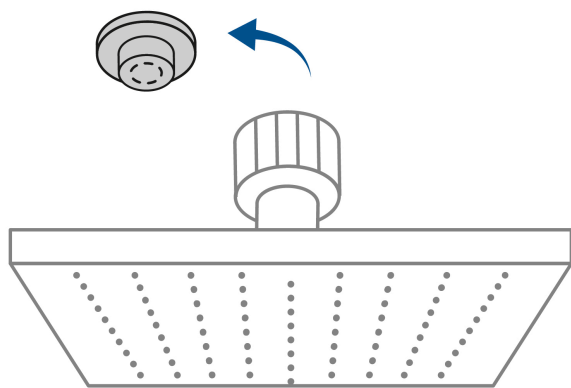

FOSET RIVIERA

CÓDIGO: 45773 CLAVE: R-310

Regadera plato cuadrado 10" con brazo, cromo, FOSET RIVIERA

- Cabeza de acero inoxidable 304 | 5X más durable que el 201
- Incluye brazo de 50 cm de pared y chapetón de latón
- Para mayor flujo de agua se puede retirar el reductor

Certificaciones y garantías

- Cumple la norma NOM-008-CONAGUA

Especificaciones

Medida	10" (25 cm)
Acabado	Cromo
Presión de trabajo	1 kgf/cm ² a 6 kgf/cm ²
Consumo mínimo máximo	4 l/min 10 l/min
Conexión de entrada	1/2" - 14 NPT
Brazo de pared	50 cm
Diámetro del chapetón	58 mm
Empaque individual	Caja
Inner	1
Máster	4
Pallet	96

País de origen

Fabricado en China bajo las estrictas especificaciones de GRUPO TRUPER

Refacciones

Código	Clave	Descripción
45781	R-310S	Regadera plato cuadrado 10" sin brazo, cromo, FOSET RIVIERA

Imágenes complementarias

Para mayor flujo de agua se puede retirar el reductor

Altura (h)	Presión		
	kPa	kgf / cm ²	PSI
2 m	20	0.2	2.8
3 m	30	0.3	4.2
4 m	40	0.4	5.6

Imágenes complementarias

EMPAQUE INDIVIDUAL

Peso: 1.66 kg (3.7 lb)