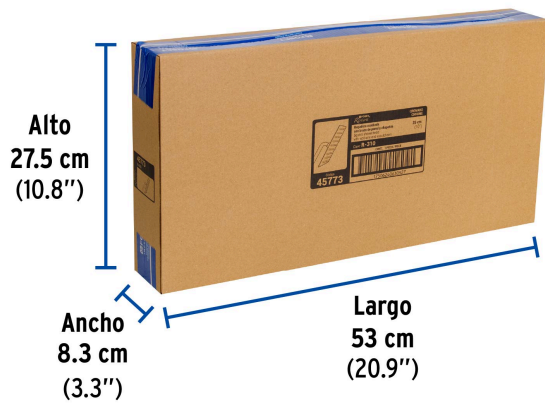

FOSET RIVIERA

CÓDIGO: 45773 CLAVE: R-310

Regadera plato cuadrado 10" con brazo, cromo, FOSET RIVIERA

- Cabeza de acero inoxidable 304 | 5X más durable que el 201
- Incluye brazo de 50 cm de pared y chapetón de latón
- Para mayor flujo de agua se puede retirar el reductor

Certificaciones y garantías

- Cumple la norma NOM-008-CONAGUA

Especificaciones

Medida	10" (25 cm)
Acabado	Cromo
Presión de trabajo	1 kgf/cm ² a 6 kgf/cm ²
Consumo mínimo máximo	4 l/min 10 l/min
Conexión de entrada	1/2" - 14 NPT
Brazo de pared	50 cm
Diámetro del chapetón	58 mm
Empaque individual	Caja
Inner	1
Máster	4
Pallet	96

Para mayor flujo de agua se puede retirar el reductor

Altura (h)	Presión		
	kPa	kgf / cm ²	PSI
2 m	20	0.2	2.8
3 m	30	0.3	4.2
4 m	40	0.4	5.6

Imágenes complementarias

EMPAQUE INDIVIDUAL

Peso: 1.66 kg (3.7 lb)

EMPAQUE INNER

Contiene: 1 piezas

Peso: 1.86 kg (4 lb)

EMPAQUE MÁSTER

Contiene: 4 inner (4 piezas)

Peso: 8.2 kg (18 lb)