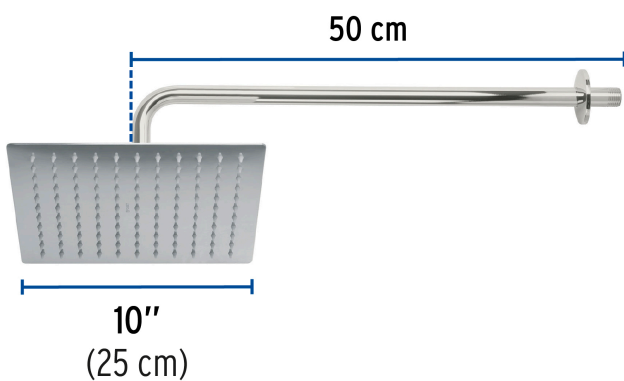

FOSET RIVIERA

CÓDIGO: 45773 CLAVE: R-310

Regadera plato cuadrado 10" con brazo, cromo, FOSET RIVIERA

- Cabeza de acero inoxidable 304 | 5X más durable que el 201
- Incluye brazo de 50 cm de pared y chapetón de latón
- Para mayor flujo de agua se puede retirar el reductor

Certificaciones y garantías

- Cumple la norma NOM-008-CONAGUA

Especificaciones

Medida	10" (25 cm)
Acabado	Cromo
Presión de trabajo	1 kgf/cm ² a 6 kgf/cm ²
Consumo mínimo máximo	4 l/min 10 l/min
Conexión de entrada	1/2" - 14 NPT
Brazo de pared	50 cm
Diámetro del chapetón	58 mm
Empaque individual	Caja
Inner	1
Máster	4
Pallet	96

País de origen

Fabricado en China bajo las estrictas especificaciones de GRUPO TRUPER

Refacciones

Código	Clave	Descripción
45781	R-310S	Regadera plato cuadrado 10" sin brazo, cromo, FOSET RIVIERA

Imágenes complementarias

Para mayor flujo de agua se puede retirar el reductor

Altura (h)	Presión		
	kPa	kgf / cm ²	PSI
2 m	20	0.2	2.8
3 m	30	0.3	4.2
4 m	40	0.4	5.6

Imágenes complementarias

EMPAQUE INDIVIDUAL

Peso: 1.66 kg (3.7 lb)