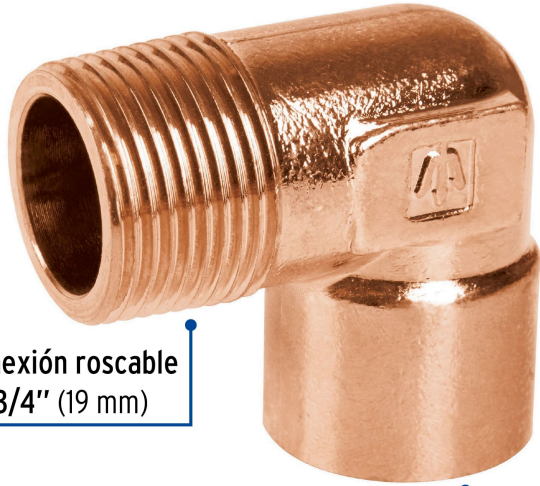

FOSET

CÓDIGO: 49648 CLAVE: CC-512

Codo 90° de cobre, rosca exterior 3/4", FOSET

- Cuerpo de latón cobrizado resistente a la corrosión y al torque
- Pared lisa interior que reduce la pérdida de presión por fricción
- Larga vida útil
- Para la conducción de agua fría y caliente o instalaciones de gas natural y L.P.

**Certificaciones y garantías**

• Garantizado contra defectos de fabricación o mano de obra. La garantía se puede hacer válida con cualquier distribuidor de TRUPER

Especificaciones

Diámetro nominal	3/4" (19 mm)
Tipo de rosca	3/4" - 14 NPT
Presión máxima	300 PSI
Empaque individual	Granel
Inner	10
Master	120
Pallet	7920

País de origen

Fabricado en China bajo las estrictas especificaciones de GRUPO TRUPER

Imágenes complementarias

Conexión roscable
de 3/4" (19 mm)

Conexión soldable
de 3/4" (19 mm)