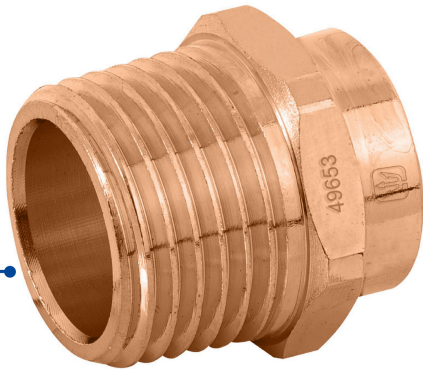

FOSET

CÓDIGO: 49653 CLAVE: CC-611

Conector de cobre, rosca exterior 1/2", FOSET

- Cuerpo de latón cobrizado resistente a la corrosión y al torque
- Pared lisa interior que reduce la pérdida de presión por fricción
- Larga vida útil
- Para la conducción de agua fría y caliente o instalaciones de gas natural y L.P.

**Certificaciones y garantías**

- Garantizado contra defectos de fabricación o mano de obra. La garantía se puede hacer válida con cualquier distribuidor de TRUPER

Especificaciones

Diámetro nominal	1/2" (13 mm)
Tipo de rosca	1/2" - 14 NPT
Presión máxima	300 psi
Empaque individual	Granel
Inner	20
Máster	400
Pallet	18000

País de origen

Fabricado en China bajo las estrictas especificaciones de GRUPO TRUPER

Imágenes complementarias

Conexión soldable
de 1/2" (13 mm)

Conexión roscable
de 1/2" NPT