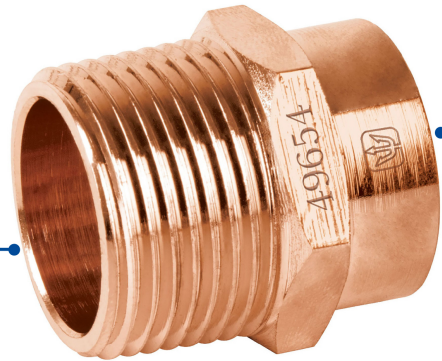

FOSET

CÓDIGO: 49654 CLAVE: CC-612

Conector de cobre, rosca exterior 3/4", FOSET

- Cuerpo de latón cobrizado resistente a la corrosión y al torque
- Pared lisa interior que reduce la pérdida de presión por fricción
- Larga vida útil
- Para la conducción de agua fría y caliente o instalaciones de gas natural y L.P.

**Certificaciones y garantías**

- Garantizado contra defectos de fabricación o mano de obra. La garantía se puede hacer válida con cualquier distribuidor de TRUPER

Especificaciones

Diámetro nominal	3/4" (19 mm)
Tipo de rosca	3/4" - 14 NPT
Presión máxima	300 psi
Empaque individual	Granel
Inner	20
Máster	320
Pallet	11520

País de origen**Fabricado en China bajo las estrictas especificaciones de GRUPO TRUPER**

Imágenes complementarias

Conexión soldable de 3/4" (19 mm)

Conexión roscable de 3/4" NPT

EMPAQUE INNER

Alto 24.5 cm (9.6")

Largo 19 cm (7.5")

Contiene: 20 piezas

Peso: 0.78 kg (1.7 lb)

EMPAQUE MÁSTER

Alto 22.5 cm (8.9")

Ancho 25.5 cm (10")

Largo 34.5 cm (13.6")

Contiene: 16 inner (320 piezas)