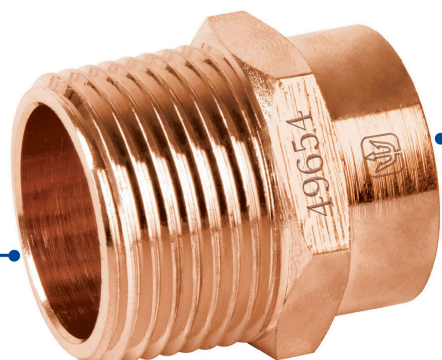

FOSET

CÓDIGO: 49654 CLAVE: CC-612

Conector de cobre, rosca exterior 3/4", FOSET

- Cuerpo de latón cobrizado resistente a la corrosión y al torque
- Pared lisa interior que reduce la pérdida de presión por fricción
- Larga vida útil
- Para la conducción de agua fría y caliente o instalaciones de gas natural y L.P.

**Certificaciones y garantías**

- Garantizado contra defectos de fabricación o mano de obra. La garantía se puede hacer válida con cualquier distribuidor de TRUPER

Especificaciones

Diámetro nominal	3/4" (19 mm)
Tipo de rosca	3/4" - 14 NPT
Presión máxima	300 psi
Empaque individual	Granel
Inner	20
Master	320
Pallet	11520

País de origen**Fabricado en China bajo las estrictas especificaciones de GRUPO TRUPER**

Imágenes complementarias

Conexión soldable
de 3/4" (19 mm)

Conexión roscable
de 3/4" NPT