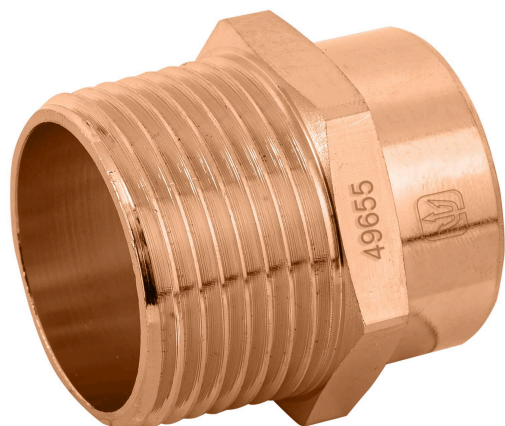

FOSET

CÓDIGO: 49655 CLAVE: CC-613

Conector de cobre, rosca exterior 1", FOSET

- Cuerpo de latón cobrizado resistente a la corrosión y al torque
- Pared lisa interior que reduce la pérdida de presión por fricción
- Larga vida útil
- Para la conducción de agua fría y caliente o instalaciones de gas natural y L.P.

**Certificaciones y garantías**

- Garantizado contra defectos de fabricación o mano de obra. La garantía se puede hacer válida con cualquier distribuidor de TRUPER

Especificaciones

Diámetro nominal	1" (25 mm)
Tipo de rosca	1" - 11.5 NPT
Presión máxima	300 psi
Empaque individual	Granel
Inner	10
Master	160
Pallet	12800