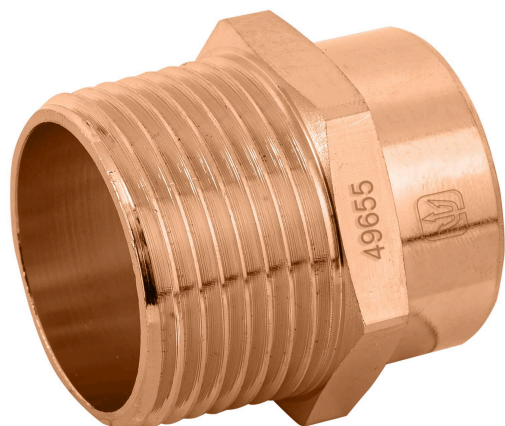

FOSET

CÓDIGO: 49655 CLAVE: CC-613

**Conector de cobre, rosca exterior 1", FOSET**

- Cuerpo de latón cobrizado resistente a la corrosión y al torque
- Pared lisa interior que reduce la pérdida de presión por fricción
- Larga vida útil
- Para la conducción de agua fría y caliente o instalaciones de gas natural y L.P.

**Certificaciones y garantías**

- Garantizado contra defectos de fabricación o mano de obra. La garantía se puede hacer válida con cualquier distribuidor de TRUPER

**Especificaciones**

<b>Diámetro nominal</b>	1" (25 mm)
<b>Tipo de rosca</b>	1" - 11.5 NPT
<b>Presión máxima</b>	300 psi
<b>Empaque individual</b>	Granel
<b>Inner</b>	10
<b>Máster</b>	160
<b>Pallet</b>	12800

**País de origen****Fabricado en China bajo las estrictas especificaciones de GRUPO TRUPER**

Imágenes complementarias

**EMPAQUE INNER**

Contiene: 10 piezas

Peso: 0.62 kg (1.4 lb)

**EMPAQUE MÁSTER**

Contiene: 16 inner (160 piezas)

Peso: 10.46 kg (23 lb)