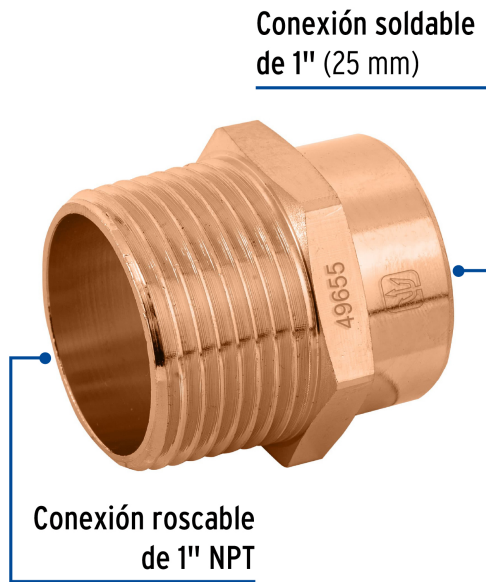

FOSET

CÓDIGO: 49655 CLAVE: CC-613

**Conector de cobre, rosca exterior 1", FOSET**

- Cuerpo de latón cobrizado resistente a la corrosión y al torque
- Pared lisa interior que reduce la pérdida de presión por fricción
- Larga vida útil
- Para la conducción de agua fría y caliente o instalaciones de gas natural y L.P.

**Certificaciones y garantías**

- Garantizado contra defectos de fabricación o mano de obra. La garantía se puede hacer válida con cualquier distribuidor de TRUPER

**Especificaciones**

<b>Diámetro nominal</b>	1" (25 mm)
<b>Tipo de rosca</b>	1" - 11.5 NPT
<b>Presión máxima</b>	300 psi
<b>Empaque individual</b>	Granel
<b>Inner</b>	10
<b>Máster</b>	160
<b>Pallet</b>	12800

**País de origen****Fabricado en China bajo las estrictas especificaciones de GRUPO TRUPER**

Imágenes complementarias

**EMPAQUE INNER**

Contiene: 10 piezas

Peso: 0.62 kg (1.4 lb)

**EMPAQUE MÁSTER**

Contiene: 16 inner (160 piezas)