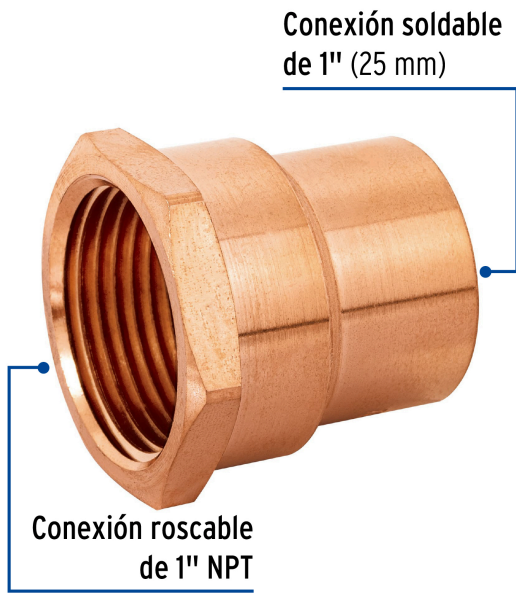

FOSET

CÓDIGO: 49658 CLAVE: CC-603

Conector de cobre, rosca interior 1", FOSET

- Cuerpo de latón cobrizado resistente a la corrosión y al torque
- Pared lisa interior que reduce la pérdida de presión por fricción
- Larga vida útil
- Para la conducción de agua fría y caliente o instalaciones de gas natural y L.P.

**Certificaciones y garantías**

- Garantizado contra defectos de fabricación o mano de obra. La garantía se puede hacer válida con cualquier distribuidor de TRUPER

Especificaciones

Diámetro nominal	1" (25 mm)
Tipo de rosca	1" - 11.5 NPT
Presión máxima	300 psi
Empaque individual	Granel
Inner	10
Máster	120
Pallet	5400

País de origen**Fabricado en China bajo las estrictas especificaciones de GRUPO TRUPER**

Imágenes complementarias

EMPAQUE INNER

Contiene: 10 piezas

Peso: 0.8 kg (1.8 lb)

EMPAQUE MÁSTER

Contiene: 12 inner (120 piezas)