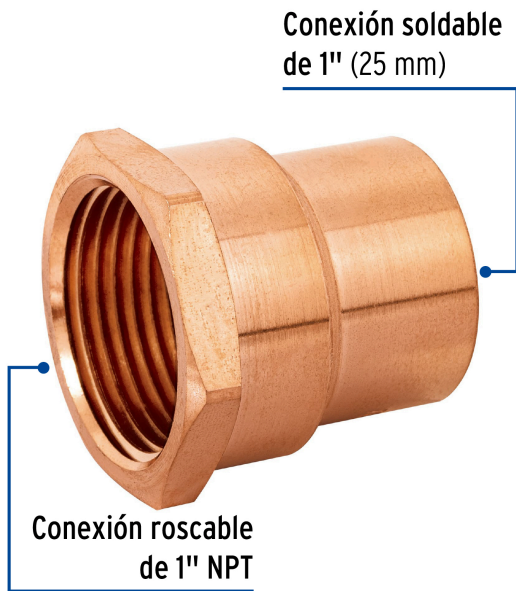

FOSET

CÓDIGO: 49658 CLAVE: CC-603

**Conector de cobre, rosca interior 1", FOSET**

- Cuerpo de latón cobrizado resistente a la corrosión y al torque
- Pared lisa interior que reduce la pérdida de presión por fricción
- Larga vida útil
- Para la conducción de agua fría y caliente o instalaciones de gas natural y L.P.

**Certificaciones y garantías**

- Garantizado contra defectos de fabricación o mano de obra. La garantía se puede hacer válida con cualquier distribuidor de TRUPER

**Especificaciones**

<b>Diámetro nominal</b>	1" (25 mm)
<b>Tipo de rosca</b>	1" - 11.5 NPT
<b>Presión máxima</b>	300 psi
<b>Empaque individual</b>	Granel
<b>Inner</b>	10
<b>Máster</b>	120
<b>Pallet</b>	5400

**País de origen****Fabricado en China bajo las estrictas especificaciones de GRUPO TRUPER**

**Imágenes complementarias**

**EMPAQUE INNER**

Contiene: 10 piezas

Peso: 0.8 kg (1.8 lb)

**EMPAQUE MÁSTER**

Contiene: 12 inner (120 piezas)