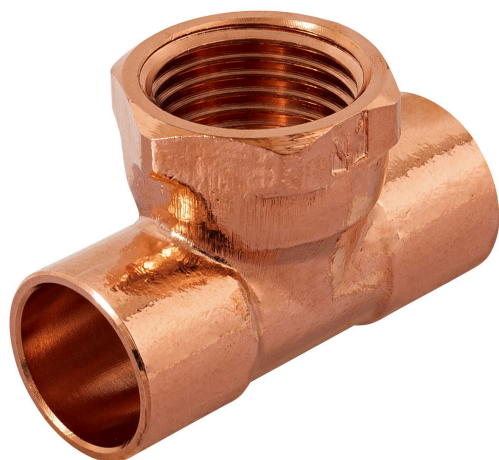

FOSET

CÓDIGO: 48885 CLAVE: CC-701

**Tee de cobre rosca interior central 1/2", FOSET**

- Cuerpo de latón cobrizado resistente a la corrosión y al torque
- Pared lisa interior que reduce la pérdida de presión por fricción
- Larga vida útil
- Para la conducción de agua fría y caliente o instalaciones de gas natural y L.P.

**Certificaciones y garantías**

- Garantizado contra defectos de fabricación o mano de obra. La garantía se puede hacer válida con cualquier distribuidor de TRUPER

**Especificaciones**

<b>Diámetro nominal</b>	1/2" (13 mm)
<b>Tipo de rosca</b>	1/2" - 14 NPT
<b>Presión máxima</b>	300 PSI
<b>Empaque individual</b>	Granel
<b>Inner</b>	2
<b>Master</b>	300
<b>Pallet</b>	16800