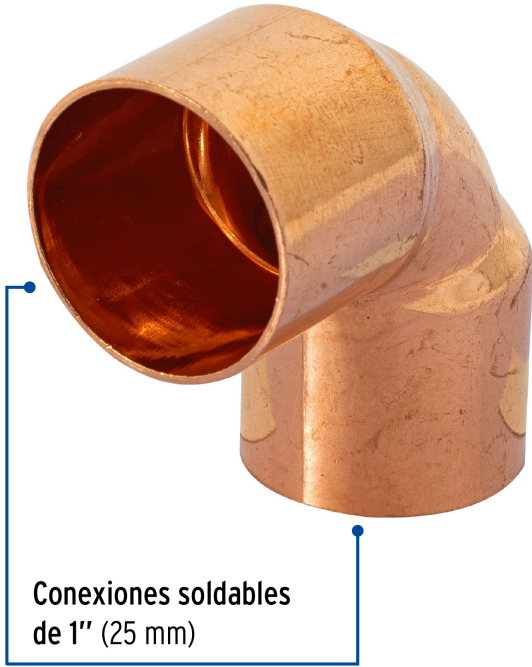

FOSETbasic

CÓDIGO: 47633 CLAVE: CC-563B

**Codo 90° de cobre 1", FOSET BASIC**

- Fabricado de cobre, sin costuras y pared lisa
- Resistente a la corrosión
- Para unión soldable en tubos de cobre rígido
- Para la conducción de agua fría y caliente, para instalaciones de gas natural y L.P.

**Certificaciones y garantías**

• Garantizado contra defectos de fabricación o mano de obra. La garantía se puede hacer válida con cualquier distribuidor de TRUPER

**Especificaciones**

<b>Diámetro nominal</b>	1" (25 mm)
<b>Empaque individual</b>	Granel
<b>Inner</b>	10
<b>Máster</b>	200
<b>Pallet</b>	9000

**País de origen**

**Fabricado en China bajo las estrictas especificaciones de GRUPO TRUPER**

**Imágenes complementarias**

**EMPAQUE INNER**

Contiene: 10 piezas

Peso: 0.56 kg (1.2 lb)

**EMPAQUE MÁSTER**

Contiene: 20 inner (200 piezas)